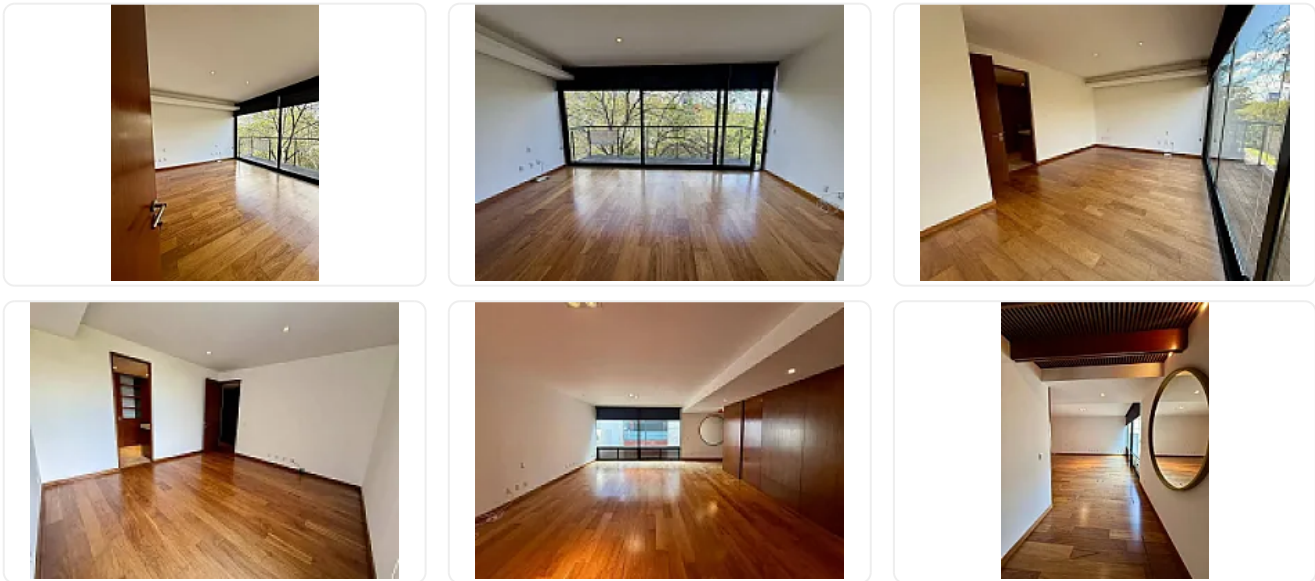

Renta de Departamento en Anatole France Polanco GM561

Renta: MXN $
75,000.00

ANATOLE FRANCE, Polanco II Sección, Miguel Hidalgo, Ciudad de México • ID 2484

Descripción

ASESOR: GUILLERMO MORENO GM561

Nivel 4

Seguridad 24/7

Elevador

Áreas comunes.

Recibidor

Sala

Comedor

Cocina integral

3.5 Baños

3 Recámaras con closet (principal con balcón)

Clóset de blancos

Área de lavado

2 cajones de estacionamiento

Bodega