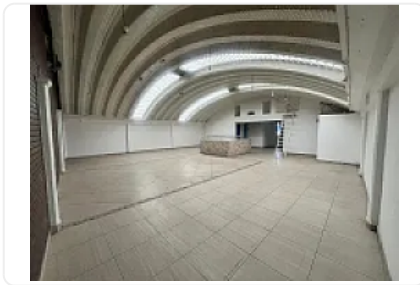

Renta de Bodega en Los Reyes Culhuacán Iztapalapa GM559

Renta: MXN \$
27,000.00

S/N, Los Reyes Culhuacán, Iztapalapa, Ciudad de México • ID 2482

Descripción

ASESOR: GUILLERMO MORENO GM559

Rento Bodega ubicada en Primer piso (no es planta baja)
ubicada sobre Avenida Principal
con excelentes vías de transporte como metrobus y estación del metro
cuenta con 170m2 de almacén,
mezzanine de 45m2 Y oficina.

Ideal para tu negocio.

Ubicada en una zona con acceso a vialidades principales, facilitando la logística y distribución.

La zona cuenta con transporte público cercano

Características

Oficina

Detalles

Recámaras: —
Baños: —
Estacionamientos: —
Construcción: 235 m²
Terreno: 190 m²
Código: N/A
Comisión: Sí