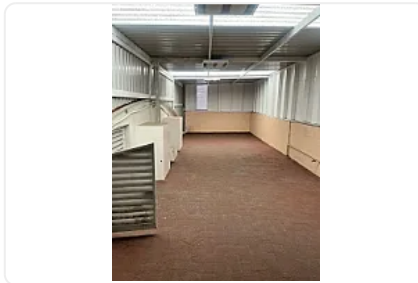

Renta de Bodega en Los Reyes Culhuacán Iztapalapa GM559

Renta: MXN \$
27,000.00

S/N, Los Reyes Culhuacán, Iztapalapa, Ciudad de México • ID 2482

Descripción

ASESOR: GUILLERMO MORENO GM559

Rento Bodega ubicada en Primer piso (no es planta baja)
ubicada sobre Avenida Principal
con excelentes vías de transporte como metrobus y estación del metro
cuenta con 170m2 de almacén,
mezzanine de 45m2 Y oficina.

Ideal para tu negocio.

Ubicada en una zona con acceso a vialidades principales, facilitando la logística y distribución.

La zona cuenta con transporte público cercano

Características

Oficina

Detalles

Recámaras: —
Baños: —
Estacionamientos: —
Construcción: 235 m²
Terreno: 190 m²
Código: N/A
Comisión: Sí