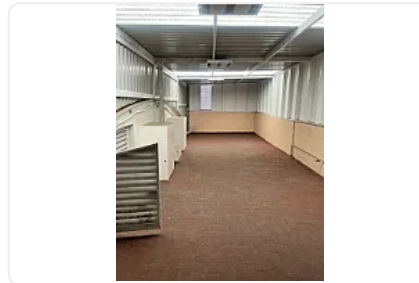

## Renta de Bodega en Los Reyes Culhuacán Iztapalapa GM559

Renta: MXN \$  
**27,000.00**

S/N, Los Reyes Culhuacán, Iztapalapa, Ciudad de México • ID 2482

### Descripción

ASESOR: GUILLERMO MORENO GM559

Rento Bodega ubicada en Primer piso (no es planta baja)  
ubicada sobre Avenida Principal  
con excelentes vías de transporte como metrobus y estación del metro  
cuenta con 170m2 de almacén,  
mezzanine de 45m2 Y oficina.