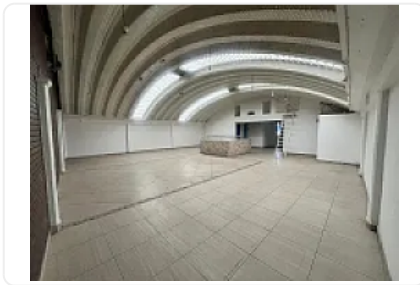

### Descripción

ASESOR: GUILLERMO MORENO GM559

Rento Bodega ubicada en Primer piso (no es planta baja)  
ubicada sobre Avenida Principal  
con excelentes vías de transporte como metrobus y estación del metro  
cuenta con 170m2 de almacén,  
mezzanine de 45m2 Y oficina.