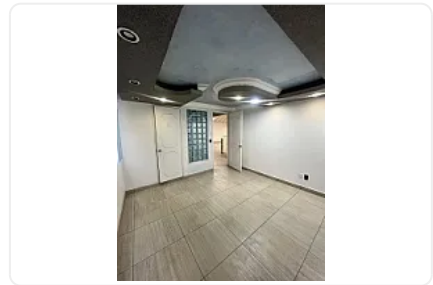

### Descripción

ASESOR: GUILLERMO MORENO GM559

Rento Bodega ubicada en Primer piso (no es planta baja)  
ubicada sobre Avenida Principal  
con excelentes vías de transporte como metrobus y estación del metro  
cuenta con 170m2 de almacén,  
mezzanine de 45m2 Y oficina.