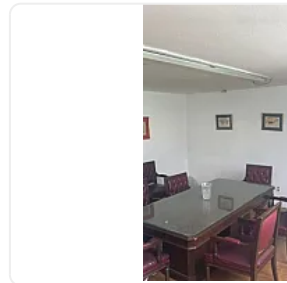

Renta de Oficina en Letran Valle, Benito Juárez MC1

Renta: MXN \$
22,500.00

Eje Central, Letrán Valle, Benito Juárez, Ciudad de México • ID 2463

Descripción

ASESOR: ITZEL CRESPO MC1

AGENDA TU CITA Y CONOCE ESTAS OFICINAS SOBRE EL EJE CENTRAL LÁZARO CARDENAS. CON MUEBLES Y LISTA PARA QUE LA OCUPES.

CARACTERITICAS:

SON 3 OFICINAS.

DOS OFICINAS EN PRIMER PISO INTERIOR DE 25m2 Y 30m2 Y OTRA EN MEDIO NIVEL MÁS DE 33 m2 CON MEDIO BAÑO PRIVADO Y VISTA A EJE CENTRAL.

2 ESTACIONAMIENTOS TECHADOS

REQUISITOS:

CONÓCELAS Y HAZ TU OFERTA

Características

Amueblado

Detalles

Recámaras: —

Baños: —

Estacionamientos: 2

Construcción: 90 m²