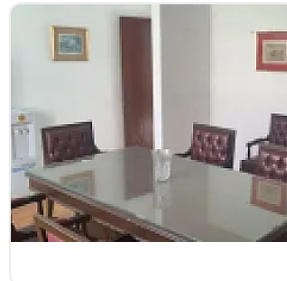

Renta de Oficina en Letran Valle, Benito Juárez MC1

Renta: MXN \$
22,500.00

Eje Central, Letrán Valle, Benito Juárez, Ciudad de México • ID 2463

Descripción

ASESOR: ITZEL CRESPO MC1

AGENDA TU CITA Y CONOCE ESTAS OFICINAS SOBRE EL EJE CENTRAL LÁZARO CARDENAS. CON MUEBLES Y LISTA PARA QUE LA OCUPES.

CARACTERITICAS:

SON 3 OFICINAS.

DOS OFICINAS EN PRIMER PISO INTERIOR DE 25m2 Y 30m2 Y OTRA EN MEDIO NIVEL MÁS DE 33 m2 CON MEDIO BAÑO PRIVADO Y VISTA A EJE CENTRAL.

2 ESTACIONAMIENTOS TECHADOS

REQUISITOS:

CONÓCELAS Y HAZ TU OFERTA

Características

Amueblado

Detalles

Recámaras: —

Baños: —

Estacionamientos: 2

Construcción: 90 m²