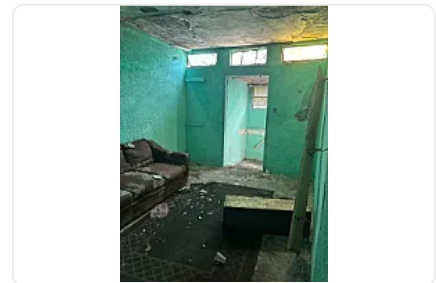

HOPELCHÉN 398

Calle Hopelchén, Rincón del Mirador II, Ciudad de México, CDMX, México, Rincón del Mirador II, Ciudad de México, Ciudad de México • ID 2452

**Venta: MXN \$
5,000,000.00**

Descripción

Terreno con construcción para demoler