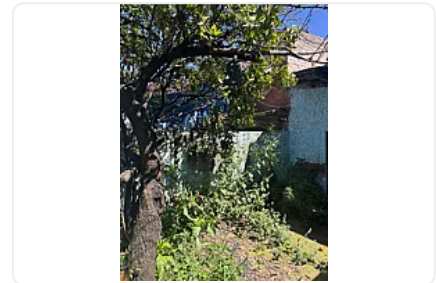

HOPELCHÉN 398

Calle Hopelchén, Rincón del Mirador II, Ciudad de México, CDMX, México, Rincón del Mirador II, Ciudad de México, Ciudad de México • ID 2452

**Venta: MXN \$
5,000,000.00**

Descripción

Terreno con construcción para demoler