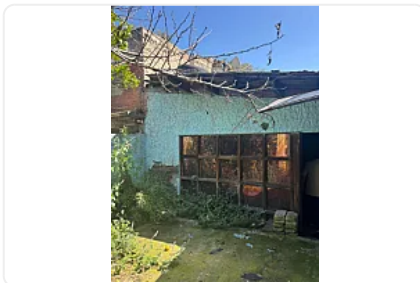

HOPELCHÉN 398

Calle Hopelchén, Rincón del Mirador II, Ciudad de México, CDMX, México, Rincón del Mirador II, Ciudad de México, Ciudad de México • ID 2452

**Venta: MXN \$
5,000,000.00**

Descripción

Terreno con construcción para demoler