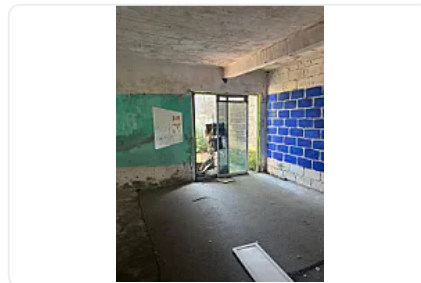

HOPELCHÉN 398

Calle Hopelchén, Rincón del Mirador II, Ciudad de México, CDMX, México, Rincón del Mirador II, Ciudad de México, Ciudad de México • ID 2452

**Venta: MXN \$
5,000,000.00**

Descripción

Terreno con construcción para demoler

Drenaje

Luz

Terreno regular

Detalles

Recámaras: —
Baños: —
Estacionamientos: —
Construcción: —
Terreno: 295 m²
Código: SB-126
Comisión: 0.00%

Contacto

Samantha Bravo

Email: sbravom94@gmail.com