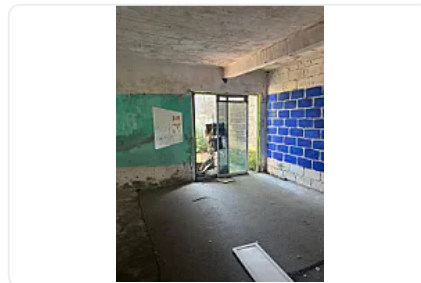

HOPELCHÉN 398

Calle Hopelchén, Rincón del Mirador II, Ciudad de México, CDMX, México, Rincón del Mirador II, Ciudad de México, Ciudad de México • ID 2452

**Venta: MXN \$
5,000,000.00**

Descripción

Terreno con construcción para demoler

Drenaje

Luz

Terreno regular

Detalles

Recámaras: —
Baños: —
Estacionamientos: —
Construcción: —
Terreno: 295 m²
Código: SB-126
Comisión: 0.00%

Contacto

—
Email: —
Teléfono: —