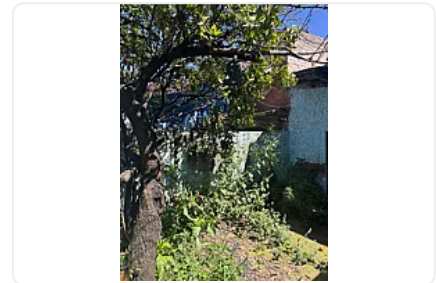

HOPELCHÉN 398

Calle Hopelchén, Rincón del Mirador II, Ciudad de México, CDMX, México, Rincón del Mirador II, Ciudad de México, Ciudad de México • ID 2452

**Venta: MXN \$
5,000,000.00**

Descripción

Terreno con construcción para demoler

EL TERRENO NO REPORTA

Superficie de terreno: 295 m2

GRAVÁMENES, Y SE

ENCUENTRA AL CORRIENTE EN

EL PAGO DE SUS CONTRIBUCIONES DEL

IMPUESTO PREDIAL Y DERECHOS POR CONSUMO DE AGUA.

Características

Agua