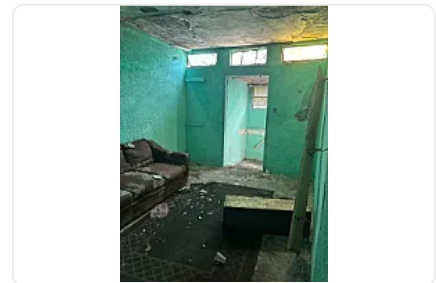

HOPELCHÉN 398

Calle Hopelchén, Rincón del Mirador II, Ciudad de México, CDMX, México, Rincón del Mirador II, Ciudad de México, Ciudad de México • ID 2452

**Venta: MXN \$
5,000,000.00**

Descripción

Terreno con construcción para demoler

EL TERRENO NO REPORTA

Superficie de terreno: 295 m2

GRAVÁMENES, Y SE

ENCUENTRA AL CORRIENTE EN

EL PAGO DE SUS CONTRIBUCIONES DEL

IMPUESTO PREDIAL Y DERECHOS POR CONSUMO DE AGUA.

Características

Agua