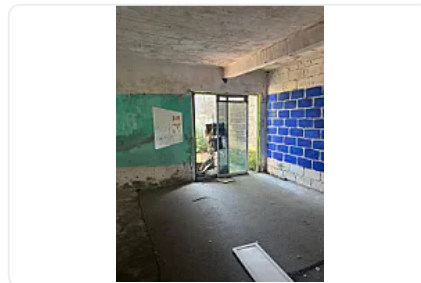

### Descripción

Terreno con construcción para demoler

EL TERRENO NO REPORTA

Superficie de terreno: 295 m2

GRAVÁMENES, Y SE

ENCUENTRA AL CORRIENTE EN

EL PAGO DE SUS CONTRIBUCIONES DEL

IMPUESTO PREDIAL Y DERECHOS POR CONSUMO DE AGUA.