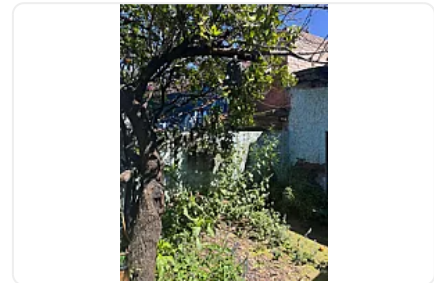

## HOPELCHÉN 398

Calle Hopelchén, Rincón del Mirador II, Ciudad de México, CDMX, México, Rincón del Mirador II, Ciudad de México, Ciudad de México • ID 2452

**Venta: MXN \$  
5,000,000.00**

### Descripción

Terreno con construcción para demoler

EL TERRENO NO REPORTA

Superficie de terreno: 295 m2

GRAVÁMENES, Y SE

ENCUENTRA AL CORRIENTE EN

EL PAGO DE SUS CONTRIBUCIONES DEL

IMPUESTO PREDIAL Y DERECHOS POR CONSUMO DE AGUA.