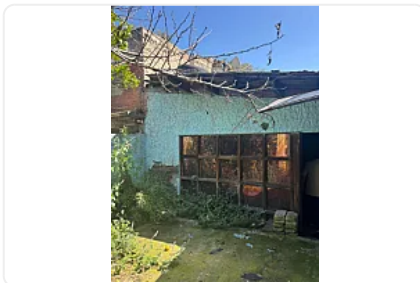

## HOPELCHÉN 398

Calle Hopelchén, Rincón del Mirador II, Ciudad de México, CDMX, México, Rincón del Mirador II, Ciudad de México, Ciudad de México • ID 2452

**Venta: MXN \$  
5,000,000.00**

### Descripción

Terreno con construcción para demoler

EL TERRENO NO REPORTA

Superficie de terreno: 295 m2

GRAVÁMENES, Y SE

ENCUENTRA AL CORRIENTE EN

EL PAGO DE SUS CONTRIBUCIONES DEL

IMPUESTO PREDIAL Y DERECHOS POR CONSUMO DE AGUA.