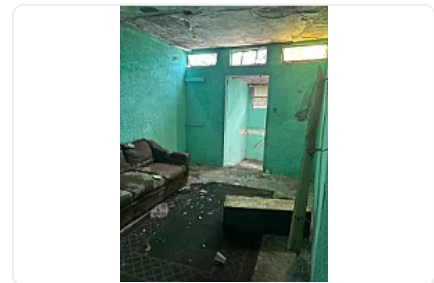

## HOPELCHÉN 398

Calle Hopelchén, Rincón del Mirador II, Ciudad de México, CDMX, México, Rincón del Mirador II, Ciudad de México, Ciudad de México • ID 2452

**Venta: MXN \$  
5,000,000.00**

### Descripción

Terreno con construcción para demoler

EL TERRENO NO REPORTA

Superficie de terreno: 295 m2

GRAVÁMENES, Y SE

ENCUENTRA AL CORRIENTE EN

EL PAGO DE SUS CONTRIBUCIONES DEL

IMPUESTO PREDIAL Y DERECHOS POR CONSUMO DE AGUA.