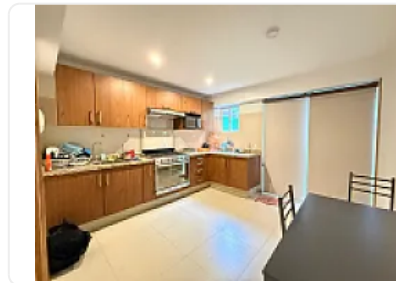

Casa en venta en Narvarte, Ciudad de México 4 recámaras, 4 baños, 2 estacionamientos

**Venta: MXN $
6,821,656.00**

, Narvarte Poniente, Ciudad de México, Ciudad de México • ID 2442

Descripción

Casa en venta en Calle San Borja 1158, Ciudad de México D.F.

Esta magnífica propiedad construida en 2017, ofrece un espacio moderno y funcional distribuido en 158 metros cuadrados, ideal para una familia que busca confort y buena ubicación en la capital. La casa cuenta con 4 amplias habitaciones, cada una con su propio baño completo, proporcionando privacidad y comodidad para todos sus integrantes. Además, dispone de 2 espacios de estacionamiento techados para proteger sus vehículos.

El diseño interior prioriza la iluminación natural y áreas amplias que permiten una excelente convivencia. La sala y el comedor se integran de manera fluida, creando un ambiente acogedor para reuniones y momentos en familia. La cocina está diseñada para optimizar el espacio y facilitar la preparación de alimentos, adaptándose a sus necesidades diarias.

Entre las amenidades destacadas, encontrará una terraza perfecta para disfrutar del clima y realizar actividades al aire libre, además de la cercanía a hospitales, lo que brinda tranquilidad y acceso rápido a servicios médicos.

La ubicación de la casa en San Borja la posiciona en una zona estratégica con fácil acceso a vías principales, escuelas, centros comerciales y lugares de entretenimiento, facilitando su vida diaria.