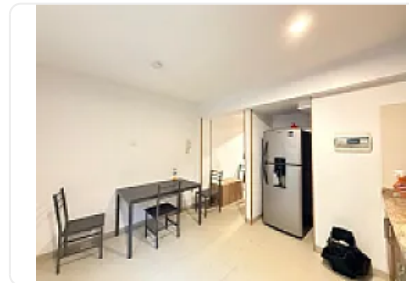

Casa en venta en Narvarte, Ciudad de México 4 recámaras, 4 baños, 2 estacionamientos

**Venta: MXN $
6,821,656.00**

, Narvarte Poniente, Ciudad de México, Ciudad de México • ID 2442

Descripción

Casa en venta en Calle San Borja 1158, Ciudad de México D.F.

Esta magnífica propiedad construida en 2017, ofrece un espacio moderno y funcional distribuido en 158 metros cuadrados, ideal para una familia que busca confort y buena ubicación en la capital. La casa cuenta con 4 amplias habitaciones, cada una con su propio baño completo, proporcionando privacidad y comodidad para todos sus integrantes. Además, dispone de 2 espacios de estacionamiento techados para proteger sus vehículos.

El diseño interior prioriza la iluminación natural y áreas amplias que permiten una excelente convivencia. La sala y el comedor se integran de manera fluida, creando un ambiente acogedor para reuniones y momentos en familia. La cocina está diseñada para optimizar el espacio y facilitar la preparación de alimentos, adaptándose a sus necesidades diarias.

Entre las amenidades destacadas, encontrará una terraza perfecta para disfrutar del clima y realizar actividades al aire libre, además de la cercanía a hospitales, lo que brinda tranquilidad y acceso rápido a servicios médicos.

La ubicación de la casa en San Borja la posiciona en una zona estratégica con fácil acceso a vías principales, escuelas, centros comerciales y lugares de entretenimiento, facilitando su vida diaria.