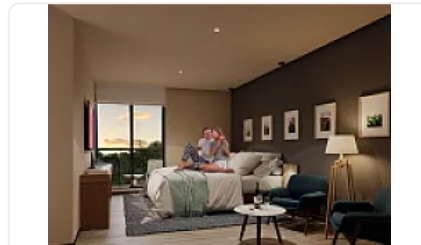

Estrena Penthouse en la del Valle, 3 recámaras, 2 baños, 2 estacionamientos

Venta: MXN \$ 12,615,077.00

, Insurgentes San Borja, Ciudad de México, Ciudad de México • ID 2441

Descripción

Pent-house en venta, A estrenar, ubicado en Matías Romero 423, en la Ciudad de México, D.F. Esta propiedad ofrece una construcción de 128 metros cuadrados diseñada para brindar comodidad y funcionalidad en todos sus espacios.

El departamento cuenta con 3 amplias habitaciones ideales para toda la familia, dos baños completos con acabados modernos y detalles de calidad, así como dos espacios de estacionamiento que garantizan seguridad y conveniencia para tus vehículos. Entre sus áreas sociales destaca una sala-comedor luminosa y espaciosa que se conecta con un balcón privado, perfecto para disfrutar de momentos de descanso y aire fresco.