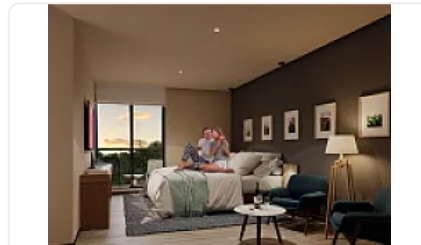

### Descripción

Pent-house en venta, A estrenar, ubicado en Matías Romero 423, en la Ciudad de México, D.F. Esta propiedad ofrece una construcción de 128 metros cuadrados diseñada para brindar comodidad y funcionalidad en todos sus espacios.

El departamento cuenta con 3 amplias habitaciones ideales para toda la familia, dos baños completos con acabados modernos y detalles de calidad, así como dos espacios de estacionamiento que garantizan seguridad y conveniencia para tus vehículos. Entre sus áreas sociales destaca una sala-comedor luminosa y espaciosa que se conecta con un balcón privado, perfecto para disfrutar de momentos de descanso y aire fresco.