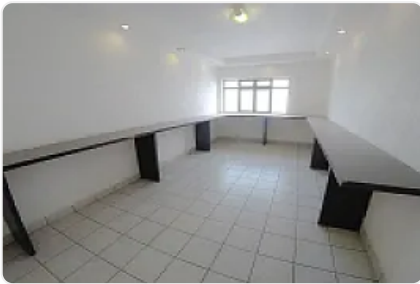

Oficina en Renta Narvarte Poniente MC19

Diagonal San Antonio, Narvarte Poniente, Benito Juárez, Ciudad de México • ID 242

Renta: MXN $

100,000.00

Descripción

ASESORA ITZEL CRESPO MC19

¡Oportunidad única! justo frente a la estación de metro Etiopía, en la colonia Narvarte Poniente.

- -El edificio cuenta con 1,780 m²
- -Distribuidos en 3 pisos
- -2 baños por piso para hombres y mujeres
- -Roof garden ideal para eventos o áreas de recreación.
- -Recepción
- -Vigilancia
- -Ideal para oficinas corporativas, consultorios o negocios que requieran un espacio amplio en una ubicación privilegiada.
- -SIN ESTACIONAMIENTO, hay estacionamiento públicos y pensiones cercanas

Oficina en renta 526m², consta de:

- 7 oficinas (grandes)
- Espacio para cubículos exteriores
- 1 salas de junta