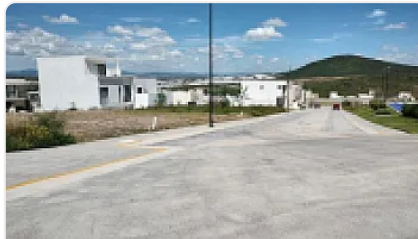

VENTA DE TERRENO EN COTO DUBLIN

, Capital Sur, El Marqués, Querétaro • ID 2366

**Venta: MXN \$
930,000.00**

Descripción

Venta de terreno en coto Dublin

Enfrente de casa club, están planitos los terrenos, 8m x 16.50, excelente ubicación, listo para escriturar