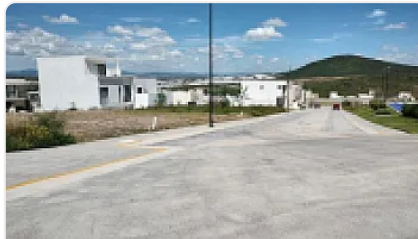

## VENTA DE TERRENO EN COTO DUBLIN

, Capital Sur, El Marqués, Querétaro • ID 2366

**Venta: MXN \$  
930,000.00**

### Descripción

Venta de terreno en coto Dublin

Enfrente de casa club, están planitos los terrenos, 8m×16.50, excelente ubicación, listo para escriturar

TERRENO: 132 M<sup>2</sup>

PRECIO: 930,000 A TRATAR