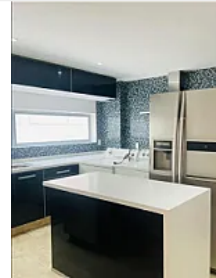

Pent House en Renta Polanco V Sección Miguel Hidalgo LC00412

Renta: MXN \$
150,000.00

LC00412, Polanco V Sección, Miguel Hidalgo, Ciudad de México • ID 236

Descripción

ASESORA LORENA CASTILLO LC412

Pent house en renta de 370 m2