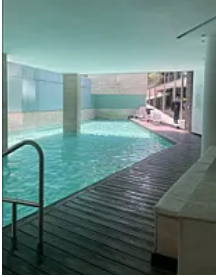

Pent House en Renta Polanco V Sección Miguel Hidalgo LC00412

Renta: MXN \$
150,000.00

LC00412, Polanco V Sección, Miguel Hidalgo, Ciudad de México • ID 236

Descripción

ASESORA LORENA CASTILLO LC412

Pent house en renta de 370 m2

- Duplex
- Piso 3 y último
- Remodelado
- 4 habitaciones, 3 con baño completo y clóset
- 1 medio baño
- Cocina integral
- Elevador y entrada para servicio
- 1 balcón
- 2 terrazas independientes
- 4 lugares de estacionamiento
- Gimnasio
- Piscina
- Jacuzzi
- Juegos infantiles

- Business Center
- Vigilancia 24/7 CCTV
- Estacionamiento de visitas
- Piso de madera

Características

Balcón

Terraza

Elevador

Seguridad 24 horas

Alberca

Gimnasio