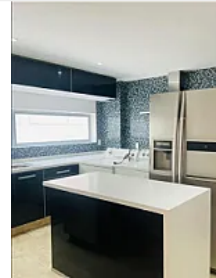

### Descripción

ASESORA LORENA CASTILLO LC412

Pent house en renta de 370 m2

- Duplex
- Piso 3 y último
- Remodelado
- 4 habitaciones, 3 con baño completo y clóset
- 1 medio baño
- Cocina integral
- Elevador y entrada para servicio
- 1 balcón
- 2 terrazas independientes
- 4 lugares de estacionamiento
- Gimnasio
- Piscina
- Jacuzzi
- Juegos infantiles