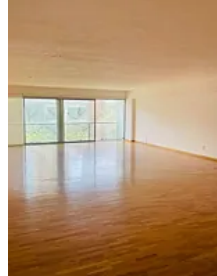

### Descripción

ASESORA LORENA CASTILLO LC412

Pent house en renta de 370 m2

- Duplex
- Piso 3 y último
- Remodelado
- 4 habitaciones, 3 con baño completo y clóset
- 1 medio baño
- Cocina integral
- Elevador y entrada para servicio
- 1 balcón
- 2 terrazas independientes
- 4 lugares de estacionamiento
- Gimnasio
- Piscina
- Jacuzzi
- Juegos infantiles