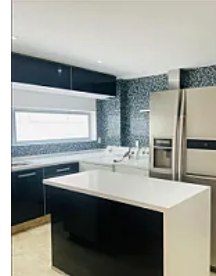

### Descripción

ASESORA LORENA CASTILLO LC412

Pent house en renta de 370 m2

- Duplex
- Piso 3 y último
- Remodelado
- 4 habitaciones, 3 con baño completo y clóset
- 1 medio baño
- Cocina integral
- Elevador y entrada para servicio
- 1 balcón
- 2 terrazas independientes
- 4 lugares de estacionamiento
- Gimnasio
- Piscina
- Jacuzzi
- Juegos infantiles