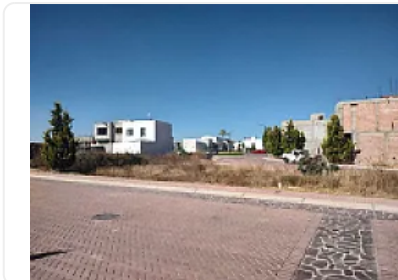

VENTA DE TERRENO EN ESQUINA CIUDAD MADERAS

Venta: MXN \$
5,500.00

Prolongación constituyentes, Ciudad Maderas Residencial Querétaro, El Marqués,
Querétaro • ID 2341

Descripción

Venta de terreno en esquina Ciudad Maderas

Espectacular terreno en esquina con 3 vistas, en condominio privado en Ciudad Maderas del Marqués, cuenta con escritura pública y con toma de agua pegada, el fraccionamiento cuenta con alberca, gimnasio, salón con asador y cancha de tenis

TERRENO: 289.35 M²

PRECIO: 5,500 POR M² A TRATAR

SE RECIBEN CARROS

Características

Facilidad para estacionarse

Accesibilidad para adultos mayores

Accesibilidad para personas con discapacidad

Seguridad 24 horas

Alberca

Área de juegos infantiles

Salón de usos múltiples

Detalles

Recámaras: —

Baños: —

Estacionamientos: —

Construcción: —