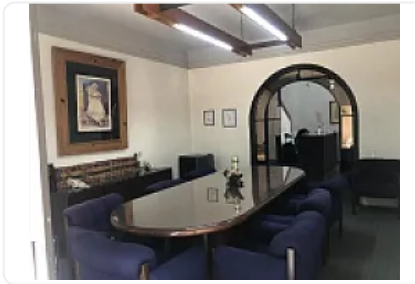

Venta de Casa con Uso de Suelo FG1

MARTIN MANDELA, Del Valle Centro, Benito Juárez, Ciudad de México • ID 233

**Venta: MXN \$
24,000,000.00**

Descripción

Venta de Casa con Uso de Suelo
ASESOR FELIPE GONZALEZ FG1

Casa ideal para oficinas con excelente ubicación.

La planta baja cuenta con :

Con tres oficinas

Área para secretaria

Recepción

Sala de juntas

Área de espera

Baño

Área para café

Jardín

Bodega

Cuarto para conserje con baño

3 lugares dentro y 3 por fuera

En el primer piso cuenta con :

6 oficinas
Baños
Área para secretarías
Terraza

El segundo piso cuenta con: