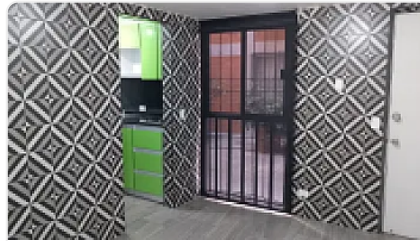

Departamento en Venta-La Merced, Centro, Cuauhtémoc, Ciudad de México, CDMX.

**Venta: MXN \$
2,635,500.00**

Jesús María, Centro (Área 9), Ciudad de México, Ciudad de México • ID 2287

Descripción

Departamento en venta en Jesús María, Ciudad de México D.F. Se ofrece departamento moderno y funcional, construido en 2020, con una superficie de 45 metros cuadrados. Ubicado en la colonia Jesús María, en una zona con excelente acceso a transporte, servicios y comercios. Este inmueble es ideal para personas que buscan un espacio cómodo y bien distribuido en la capital. El departamento cuenta con 2 habitaciones con buena ventilación e iluminación natural, perfectas para descansar o montar un espacio de trabajo en casa. Dispone de 1 baño completo con acabados contemporáneos y detalles prácticos. La sala-comedor presenta un ambiente acogedor y versátil, ideal para recibir visitas o disfrutar en familia. Cabe destacar que no incluye espacios de estacionamiento, lo que lo hace ideal para personas que utilizan transporte público o bicicleta. Entre las amenidades del edificio se destacan la permisividad para mascotas, facilitando que los inquilinos puedan convivir con sus animales de compañía, así como la cercanía a hospitales, lo cual brinda seguridad y comodidad en caso de emergencias médicas. La ubicación es estratégica, muy próxima a vías principales, medios de transporte y con fácil acceso a centros comerciales, parques y servicios esenciales que completan un estilo de vida urbano y cómodo. El precio de venta es de \$2,635,500 MXN, representando una excelente oportunidad para quienes buscan un departamento funcional en una zona con alta demanda. No pierdas la oportunidad de conocer esta propiedad en Jesús María 188, Ciudad de México D.F. Contáctanos para más información y agenda tu visita.