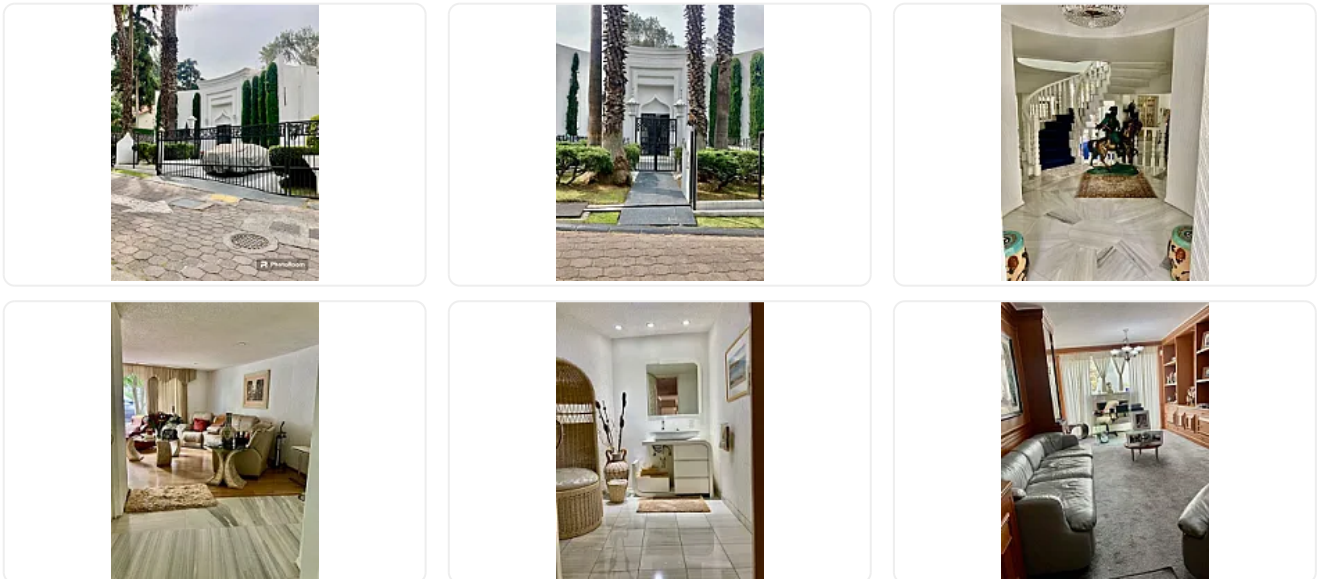

ESPECTACULAR CASA CON ESTRICTA VIGILANCIA

**Venta: MXN \$
34,900,000.00**

CAMINO STA TERESA, Condominios del Bosque, Tlalpan, Ciudad de México • ID 2282

Descripción

4 RECAMARAS MUY AMPLIAS CON BAÑO CADA UNA Y DOS RECAMARAS CON VESTIDOR,, DOBLE SALA , ANTECOMEDOR, COCINA INTEGRAL CON ALACENAS , DESPACHO CON MUEBLES DE CAOBA , 1/2 BAÑO VISITAS, BAR ESPECTACULAR, TERRAZA DE 20 MTS CON ASADOR Y BAR, CUARTO DE LAVADO Y CUARTO DE SERVICIO AMPLIO CON BAÑO , BAÑO PARA CHOFER, 7 AUTOS, AREAS VERDES (ACABADOS EN MADERA Y MARMOL) PREVIA CITA