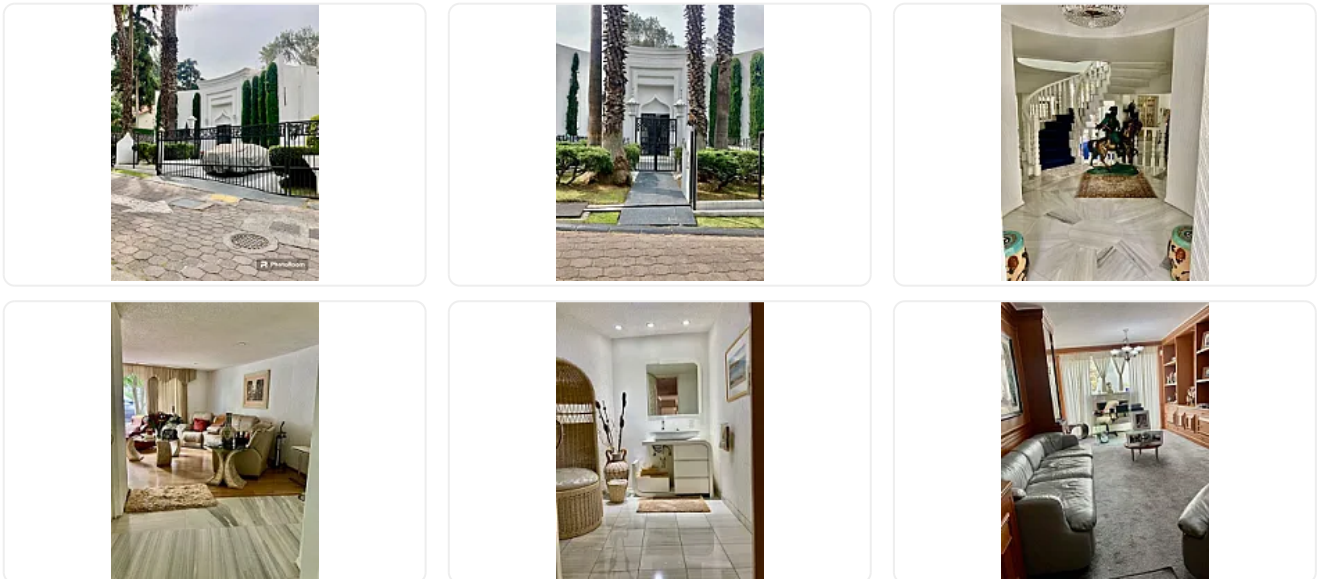

ESPECTACULAR CASA CON ESTRICTA VIGILANCIA

Venta: MXN \$ 34,900,000.00

CAMINO STA TERESA, Condominios del Bosque, Tlalpan, Ciudad de México • ID 2282

Descripción

4 RECAMARAS MUY AMPLIAS CON BAÑO CADA UNA Y DOS RECAMARAS CON VESTIDOR,, DOBLE SALA , ANTECOMEDOR, COCINA INTEGRAL CON ALACENAS , DESPACHO CON MUEBLES DE CAOBA , 1/2 BAÑO VISITAS, BAR ESPECTACULAR, TERRAZA DE 20 MTS CON ASADOR Y BAR, CUARTO DE LAVADO Y CUARTO DE SERVICIO AMPLIO CON BAÑO , BAÑO PARA CHOFER, 7 AUTOS, AREAS VERDES (ACABADOS EN MADERA Y MARMOL) PREVIA CITA