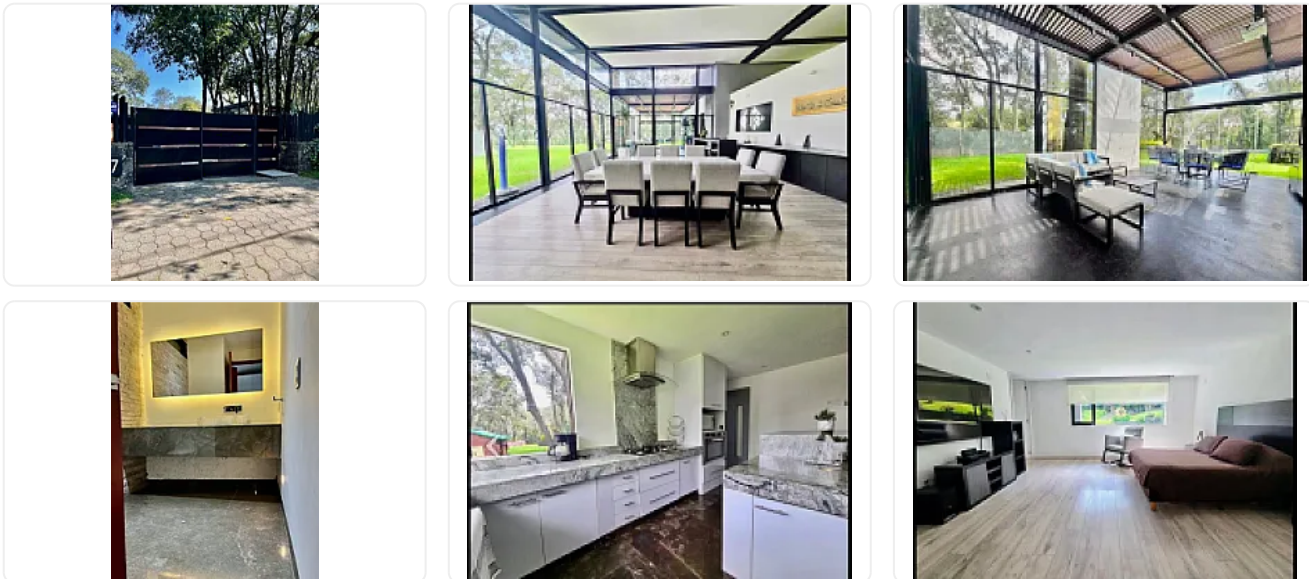

RENTA HERMOSA CASA AL SUR DE LA CDMX RODEADA DE BOSQUE

Renta: MXN \$
68,000.00

ARRAYAN DEL RINCON, Tlalpuente, Tlalpan, Ciudad de México • ID 2281

Descripción

VIVEAL SUR DE LA CDMX RODEADO DE BOSQUE EN UN TERREO DE 5 MIL METROS CON 3 RECAMARAS CDA UNA CON BAÑO Y 2 MEDIOS BAÑOS, AREA DE BAR CON SALON DE JUEGOS , COCINA EQUIPADA, FOGATERO, AREA DE GYM Y OFICINA, BODEGA CON GRANDES TINACOS DE 17,200 LITROS, CORRAL GRANDE PARA TU MASCOTA PROTEGIDA, Y 8 AUTOS 4 TECHADOS, CONOCE ESTA HERMOSA CASA Y SIENDE LA NATURALEZ

PREVIA CITA

PREVIA CITA

Características

- Cisterna
- Estacionamiento techado
- Facilidad para estacionarse
- Jardín
- Parrilla
- Patio
- Roof garden
- Terraza
- Bodega
- Cocina equipada
- Cuarto de servicio
- Fraccionamiento privado
- Hidroneumático
- Oficina
- Planta Baja
- Portero
- Recámara en planta baja
- Seguridad 24 horas
- Una sola planta
- Mascotas permitidas
- Fogatero
- Gimnasio
- Salón de usos múltiples