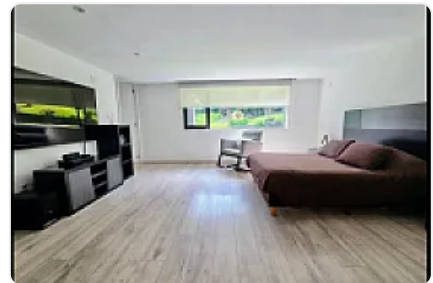

## RENTA HERMOSA CASA AL SUR DE LA CDMX RODEADA DE BOSQUE

Renta: MXN \$  
**68,000.00**

ARRAYAN DEL RINCON, Tlalpuente, Tlalpan, Ciudad de México • ID 2281

### Descripción

VIVEAL SUR DE LA CDMX RODEADO DE BOSQUE EN UN TERREO DE 5 MIL METROS CON 3 RECAMARAS CDA UNA CON BAÑO Y 2 MEDIOS BAÑOS, AREA DE BAR CON SALON DE JUEGOS , COCINA EQUIPADA, FOGATERO, AREA DE GYM Y OFICINA, BODEGA CON GRANDES TINACOS DE 17,200 LITROS, CORRAL GRANDE PARA TU MASCOTA PROTEGIDA, Y 8 AUTOS 4 TECHADOS, CONOCE ESTA HERMOSA CASA Y SIENTE LA NATURALEZ