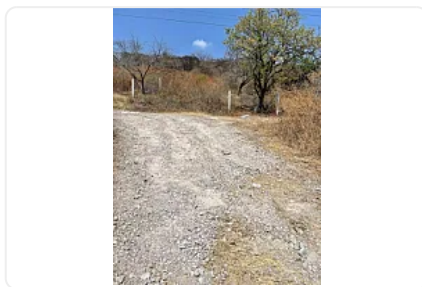

### Descripción

ASESOR: ALONSO SUAREZ AS338

También se vende por lotes

\$300 por metro cuadrado

"terreno en área suburbana

drenaje y luz

ideal para rancho, viviendas o centros comerciales"