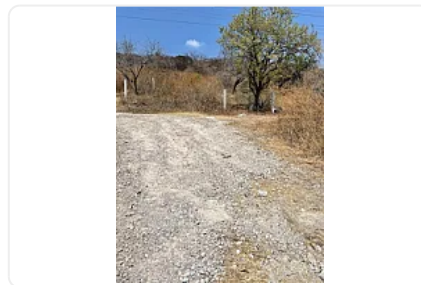

Terreno en Venta, Cuautla AS338

, San Pedro Apatlaco, Ayala, Morelos • ID 2278

**Venta: MXN \$
3,300,000.00**

Descripción

ASESOR: ALONSO SUAREZ AS338

También se vende por lotes

\$300 por metro cuadrado

"terreno en área suburbana

drenaje y luz

ideal para rancho, viviendas o centros comerciales"

Características

Sin características registradas

Detalles

Recámaras: —
Baños: —
Estacionamientos: —
Construcción: —
Terreno: 11,000 m²
Código: N/A
Comisión: No