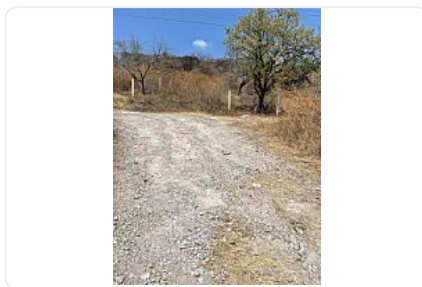

Terreno en Venta, Cuautla AS338

, San Pedro Apatlaco, Ayala, Morelos • ID 2278

**Venta: MXN \$
3,300,000.00**

Descripción

ASESOR: ALONSO SUAREZ AS338

También se vende por lotes

\$300 por metro cuadrado

"terreno en área suburbana

drenaje y luz

ideal para rancho, viviendas o centros comerciales"

Características

Sin características registradas

Detalles

Recámaras: —
Baños: —
Estacionamientos: —
Construcción: —
Terreno: 11,000 m²
Código: N/A
Comisión: No