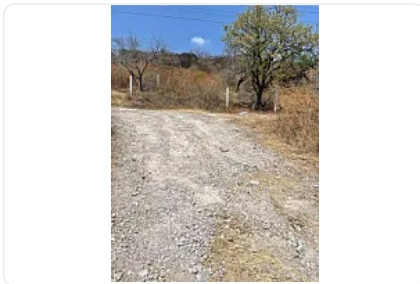

### Descripción

ASESOR: ALONSO SUAREZ AS338

También se vende por lotes

\$300 por metro cuadrado

"terreno en área suburbana

drenaje y luz

ideal para rancho, viviendas o centros comerciales"