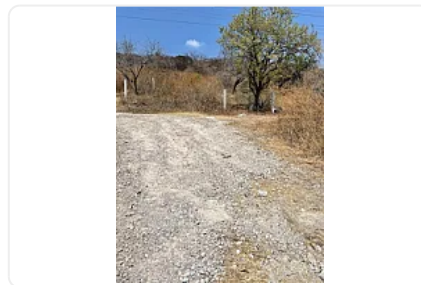

### Descripción

ASESOR: ALONSO SUAREZ AS338

También se vende por lotes

\$300 por metro cuadrado

"terreno en área suburbana

drenaje y luz

ideal para rancho, viviendas o centros comerciales"