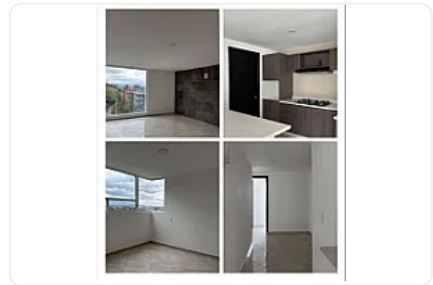

Venta de Departamento en Perinorte Cuautitlan Izcalli CT789

**Venta: MXN \$
2,800,000.00**

PERINORTE, Hacienda Del Parque, Cuautitlán Izcalli, Estado de México • ID 2258

Descripción

ASESOR: SAMUEL ATRI CT789

Departamento en venta en Hacienda del Parque

con 94 m² de superficie construida

Cuenta con 3 recámaras

2 baños

Dispone de 1 estacionamiento

ideal para familias

Ubicado en una zona residencial tranquila

Hacienda del Parque ofrece fácil acceso a vialidades principales, escuelas y centros comerciales.