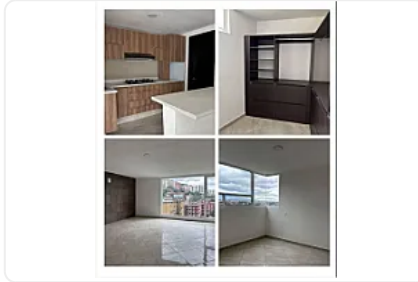

Venta de Departamento en Perinorte Cuautitlan Izcalli CT789

**Venta: MXN \$
2,800,000.00**

PERINORTE, Hacienda Del Parque, Cuautitlán Izcalli, Estado de México • ID 2258

Descripción

ASESOR: SAMUEL ATRI CT789

Departamento en venta en Hacienda del Parque

con 94 m² de superficie construida

Cuenta con 3 recámaras

2 baños

Dispone de 1 estacionamiento

ideal para familias

Ubicado en una zona residencial tranquila

Hacienda del Parque ofrece fácil acceso a vialidades principales, escuelas y centros comerciales.