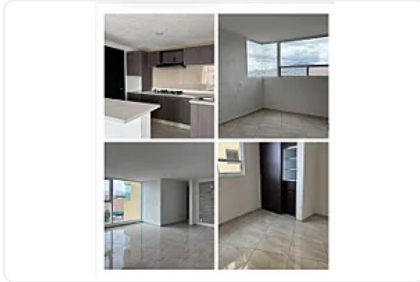

Venta de Departamento en Perinorte Cuautitlan Izcalli CT789

**Venta: MXN \$
2,800,000.00**

PERINORTE, Hacienda Del Parque, Cuautitlán Izcalli, Estado de México • ID 2258

Descripción

ASESOR: SAMUEL ATRI CT789

Departamento en venta en Hacienda del Parque

con 94 m² de superficie construida

Cuenta con 3 recámaras

2 baños

Dispone de 1 estacionamiento

ideal para familias

Ubicado en una zona residencial tranquila

Hacienda del Parque ofrece fácil acceso a vialidades principales, escuelas y centros comerciales.

En los alrededores encontrarás supermercados, tiendas de conveniencia y parques para actividades recreativas.

Características

Sin características registradas

Detalles

Recámaras: 3
Baños: 2
Estacionamientos: 1
Construcción: 94 m²
Terreno: —
Código: N/A
Comisión: Sí