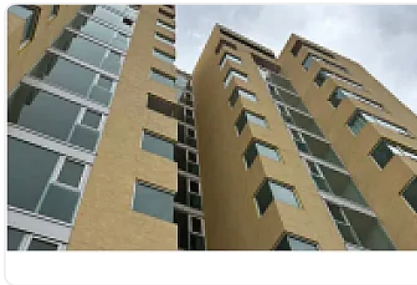

Venta de Departamento en Perinorte Cuautitlan Izcalli CT789

**Venta: MXN \$
2,800,000.00**

PERINORTE, Hacienda Del Parque, Cuautitlán Izcalli, Estado de México • ID 2258

Descripción

ASESOR: SAMUEL ATRI CT789

Departamento en venta en Hacienda del Parque

con 94 m² de superficie construida

Cuenta con 3 recámaras

2 baños

Dispone de 1 estacionamiento

ideal para familias

Ubicado en una zona residencial tranquila

Hacienda del Parque ofrece fácil acceso a vialidades principales, escuelas y centros comerciales.