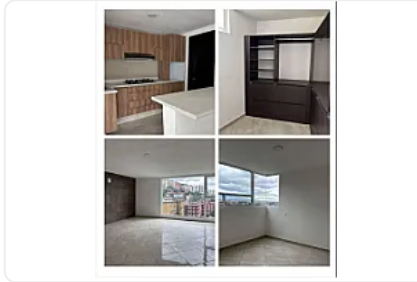

Venta de Departamento en Perinorte Cuautitlan Izcalli CT789

**Venta: MXN \$
2,800,000.00**

PERINORTE, Hacienda Del Parque, Cuautitlán Izcalli, Estado de México • ID 2258

Descripción

ASESOR: SAMUEL ATRI CT789

Departamento en venta en Hacienda del Parque

con 94 m² de superficie construida

Cuenta con 3 recámaras

2 baños

Dispone de 1 estacionamiento

ideal para familias

Ubicado en una zona residencial tranquila

Hacienda del Parque ofrece fácil acceso a vialidades principales, escuelas y centros comerciales.