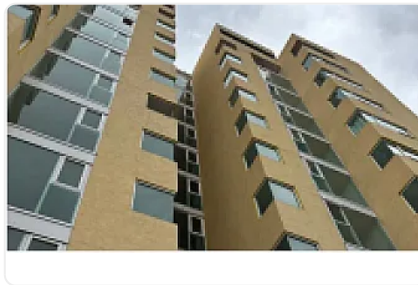

Venta de Departamento en Perinorte Cuautitlan Izcalli CT789

**Venta: MXN \$
2,800,000.00**

PERINORTE, Hacienda Del Parque, Cuautitlán Izcalli, Estado de México • ID 2258

Descripción

ASESOR: SAMUEL ATRI CT789

Departamento en venta en Hacienda del Parque

con 94 m² de superficie construida

Cuenta con 3 recámaras

2 baños

Dispone de 1 estacionamiento

ideal para familias

Ubicado en una zona residencial tranquila

Hacienda del Parque ofrece fácil acceso a vialidades principales, escuelas y centros comerciales.