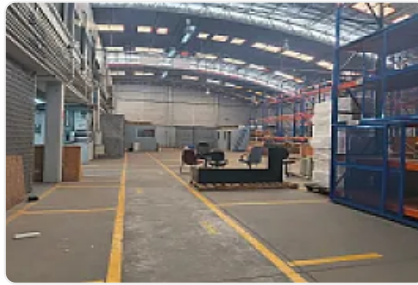

Renta de Bodega en Industrial Alce Blanco CT784

Renta: MXN $
230,000.00

S/N, Industrial Alce Blanco, Naucalpan de Juárez, Estado de México • ID 2244

Descripción

ASESOR: SAMUEL ATRI CT784

CUENTA CON:

10 lugares de estacionamiento

Baños mujeres y hombres

1400m²

400 de oficinas

Luz trifásico

Altura 8 M2

Entrada a tráiler

Precio M2 170 pesos

Características

Oficina