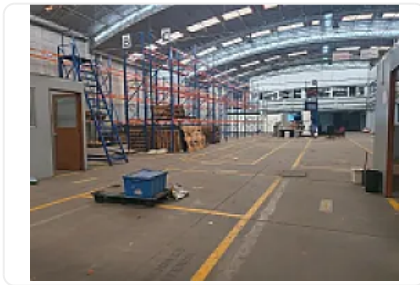

Renta de Bodega en Industrial Alce Blanco CT784

Renta: MXN \$
230,000.00

S/N, Industrial Alce Blanco, Naucalpan de Juárez, Estado de México • ID 2244

Descripción

ASESOR: SAMUEL ATRI CT784

CUENTA CON:

10 lugares de estacionamiento

Baños mujeres y hombres

1400m²

400 de oficinas

Luz trifásico

Altura 8 M2

Entrada a tráiler

Precio M2 170 pesos

Características