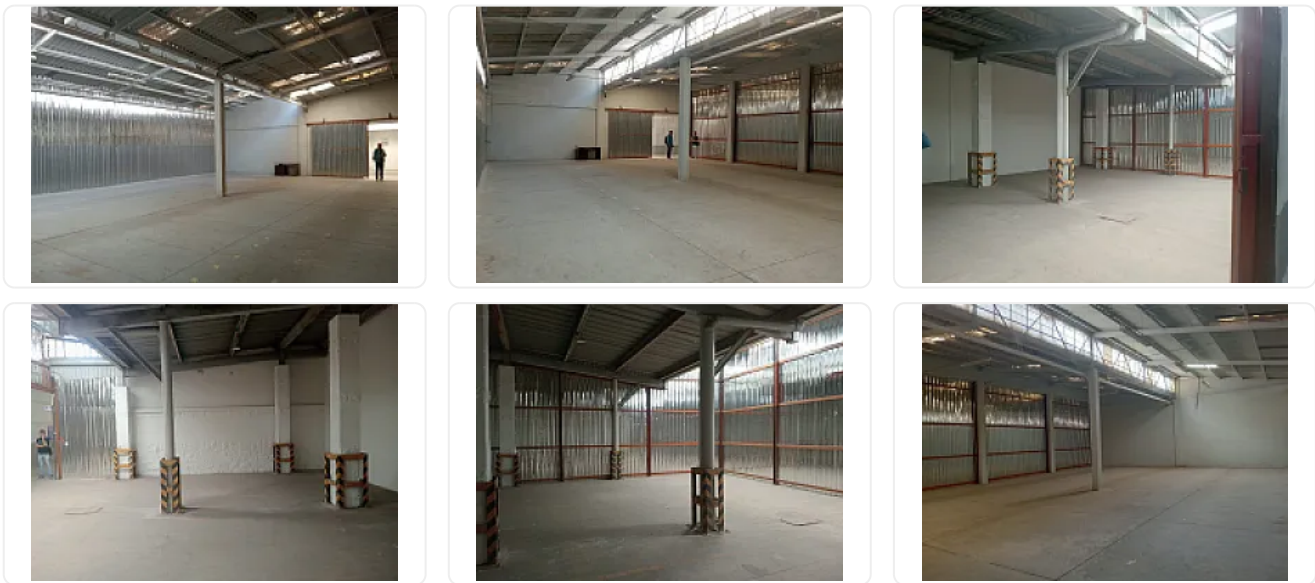

Renta de Bodega en Tlalnepantla CT788

s/n, Industrial La Presa, Tlalnepantla de Baz, Estado de México • ID 2239

Renta: MXN \$

26,000.00

Descripción

ASESOR: SAMUEL ATRI CT788

Renta de bodega en conjunto de bodegas
Tlalnepantla

Adentro de parque de bodegas

145 metros

Entrada para trailer

Patio de maniobras

Baños

Comedor

Estacionamiento

Buena ubicación

Zona industrial

Ideal para empresa en crecimiento

Características

Sin características registradas

Detalles

Recámaras: —
Baños: —
Estacionamientos: —
Construcción: 145 m²
Terreno: 145 m²
Código: N/A
Comisión: Sí