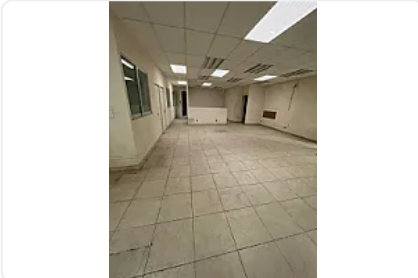

Renta de Bodega en Alce Blanco Naucalpan de Juarez CT783

Renta: MXN \$
220,000.00

S/N, Industrial Alce Blanco, Naucalpan de Juárez, Estado de México • ID 2208

Descripción

ASESOR: SAMUEL ATRI CT783

RENTA DE BODEGA EN ZONA INDUSTRIAL ALCE BLANCO

CUENTA CON:

1,200 metros

Baños

Uso de suelo industrial

Entrada para tráiler

Entrada para torton

Entrada amplia

Súper ubicación