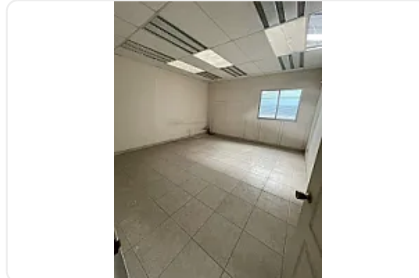

Renta de Bodega en Alce Blanco Naucalpan de Juarez CT783

Renta: MXN \$
220,000.00

S/N, Industrial Alce Blanco, Naucalpan de Juárez, Estado de México • ID 2208

Descripción

ASESOR: SAMUEL ATRI CT783

RENTA DE BODEGA EN ZONA INDUSTRIAL ALCE BLANCO

CUENTA CON:

1,200 metros

Baños

Uso de suelo industrial

Entrada para tráiler

Entrada para torton

Entrada amplia

Súper ubicación

DISPONIBLE 1 FEBRERO 2026

Características

Sin características registradas

Detalles

Recámaras: —
Baños: —
Estacionamientos: —
Construcción: 1,200 m²
Terreno: 1,200 m²
Código: N/A
Comisión: Sí

Contacto

—

Email: —