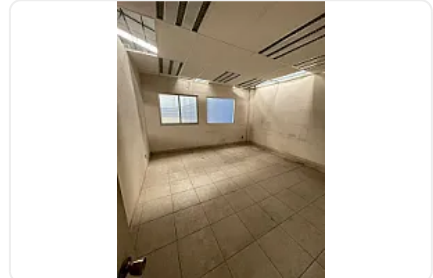

Renta de Bodega en Alce Blanco Naucalpan de Juarez CT783

Renta: MXN \$
220,000.00

S/N, Industrial Alce Blanco, Naucalpan de Juárez, Estado de México • ID 2208

Descripción

ASESOR: SAMUEL ATRI CT783

RENTA DE BODEGA EN ZONA INDUSTRIAL ALCE BLANCO

CUENTA CON:

1,200 metros

Baños

Uso de suelo industrial

Entrada para tráiler

Entrada para torton

Entrada amplia

Súper ubicación

DISPONIBLE 1 FEBRERO 2026

Características

Sin características registradas

Detalles

Recámaras: —
Baños: —
Estacionamientos: —
Construcción: 1,200 m²
Terreno: 1,200 m²
Código: N/A
Comisión: Sí

Contacto

—

Email: —