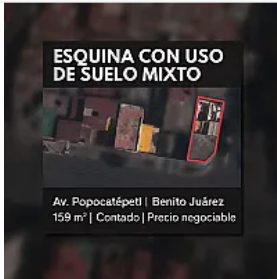

## Terreno en Venta en Santa Cruz Atoyac Benito Juárez ZE121

**Venta: MXN \$  
11,000,000.00**

Riff, Santa Cruz Atoyac, Benito Juárez, Ciudad de México • ID 2203

### Descripción

ASESORA ZULEYKA ELIZALDE ZE121

Excelente terreno en esquina sobre Av. Popocatepetl, ubicado en la colonia Santa Cruz Atoyac, Alcaldía Benito Juárez. Zona consolidada con alto flujo vehicular y peatonal, ideal para proyectos comerciales o de uso mixto.

Características:

Superficie: 159 m<sup>2</sup>

Ubicación en esquina con gran visibilidad

Ideal para comercio, consultorios o desarrollo mixto

Entorno con alta demanda y servicios consolidados

Ubicación:

AV. Popocatepetl, Santa Cruz Atoyac