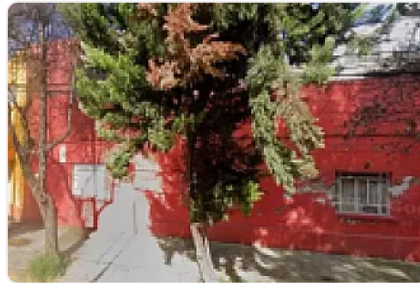

## Terreno en Venta en Santa Cruz Atoyac Benito Juárez ZE121

**Venta: MXN \$  
11,000,000.00**

Riff, Santa Cruz Atoyac, Benito Juárez, Ciudad de México • ID 2203

### Descripción

ASESORA ZULEYKA ELIZALDE ZE121

Excelente terreno en esquina sobre Av. Popocatepetl, ubicado en la colonia Santa Cruz Atoyac, Alcaldía Benito Juárez. Zona consolidada con alto flujo vehicular y peatonal, ideal para proyectos comerciales o de uso mixto.

Características:

Superficie: 159 m<sup>2</sup>

Ubicación en esquina con gran visibilidad

Ideal para comercio, consultorios o desarrollo mixto

Entorno con alta demanda y servicios consolidados

Ubicación:

AV. Popocatepetl, Santa Cruz Atoyac