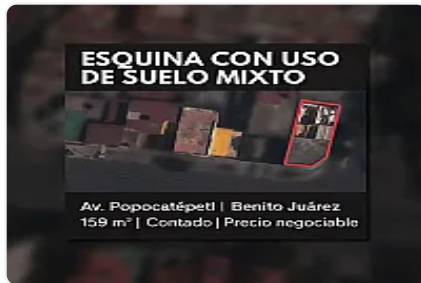

## Terreno en Venta en Santa Cruz Atoyac Benito Juárez ZE121

**Venta: MXN \$  
11,000,000.00**

Riff, Santa Cruz Atoyac, Benito Juárez, Ciudad de México • ID 2203

### Descripción

ASESORA ZULEYKA ELIZALDE ZE121

Excelente terreno en esquina sobre Av. Popocatepetl, ubicado en la colonia Santa Cruz Atoyac, Alcaldía Benito Juárez. Zona consolidada con alto flujo vehicular y peatonal, ideal para proyectos comerciales o de uso mixto.

Características:

Superficie: 159 m<sup>2</sup>

Ubicación en esquina con gran visibilidad

Ideal para comercio, consultorios o desarrollo mixto

Entorno con alta demanda y servicios consolidados

Ubicación:

AV. Popocatepetl, Santa Cruz Atoyac