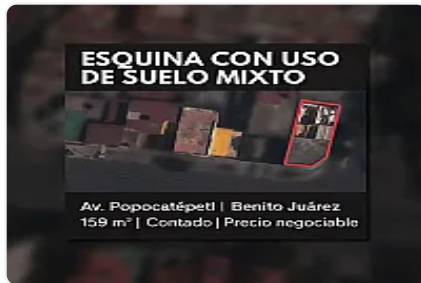

Terreno en Venta en Santa Cruz Atoyac Benito Juárez ZE121

**Venta: MXN \$
11,000,000.00**

Riff, Santa Cruz Atoyac, Benito Juárez, Ciudad de México • ID 2203

Descripción

ASESORA ZULEYKA ELIZALDE ZE121

Excelente terreno en esquina sobre Av. Popocatepetl, ubicado en la colonia Santa Cruz Atoyac, Alcaldía Benito Juárez. Zona consolidada con alto flujo vehicular y peatonal, ideal para proyectos comerciales o de uso mixto.

Características:

Superficie: 159 m²

Ubicación en esquina con gran visibilidad

Ideal para comercio, consultorios o desarrollo mixto

Entorno con alta demanda y servicios consolidados

Ubicación:

AV. Popocatepetl, Santa Cruz Atoyac