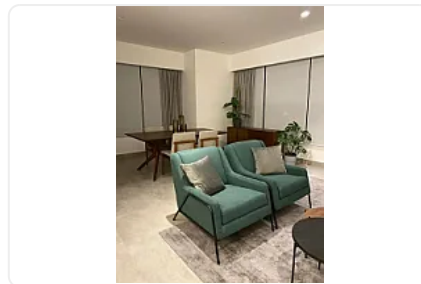

## Renta de Departamento en Ampliacion Granada, Miguel Hidalgo RJ14

Renta: MXN \$  
**70,000.00**

AV RIO SAN JOAQUIN, Ampliación Granada, Miguel Hidalgo, Ciudad de México • ID  
2196

### Descripción

ASESORA RAQUEL JAIME RJ14

Departamento amueblado en renta, con excelente gusto y funcionalidad en Ampliación Granada, Miguel Hidalgo, cuenta con:

Superficie: 144 m2

3 Recámaras:

3 Baños completos