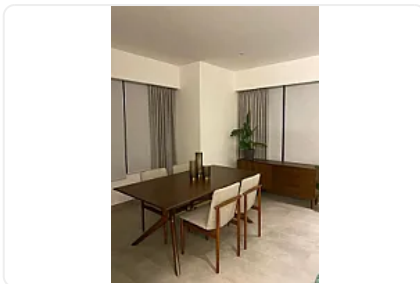

## Renta de Departamento en Ampliacion Granada, Miguel Hidalgo RJ14

Renta: MXN \$  
**70,000.00**

AV RIO SAN JOAQUIN, Ampliación Granada, Miguel Hidalgo, Ciudad de México • ID  
2196

### Descripción

ASESORA RAQUEL JAIME RJ14

Departamento amueblado en renta, con excelente gusto y funcionalidad en Ampliación Granada, Miguel Hidalgo, cuenta con:

Superficie: 144 m2

3 Recámaras:

3 Baños completos