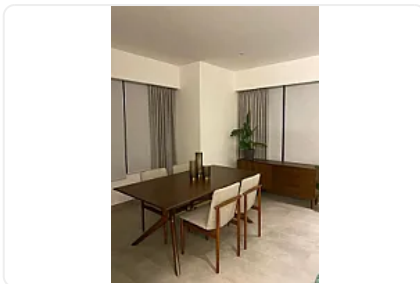

Renta de Departamento en Ampliacion Granada, Miguel Hidalgo RJ14

Renta: MXN \$
70,000.00

AV RIO SAN JOAQUIN, Ampliación Granada, Miguel Hidalgo, Ciudad de México • ID
2196

Descripción

ASESORA RAQUEL JAIME RJ14

Departamento amueblado en renta, con excelente gusto y funcionalidad en Ampliación Granada, Miguel Hidalgo, cuenta con:

Superficie: 144 m2

3 Recámaras:

3 Baños completos

½ baño de visitas

Cocina integral equipada