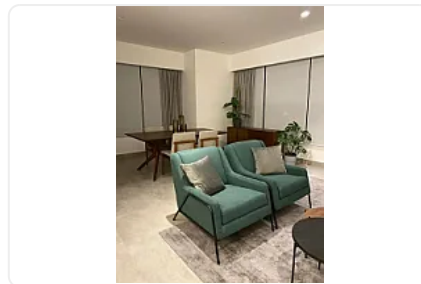

Renta de Departamento en Ampliacion Granada, Miguel Hidalgo RJ14

Renta: MXN \$
70,000.00

AV RIO SAN JOAQUIN, Ampliación Granada, Miguel Hidalgo, Ciudad de México • ID
2196

Descripción

ASESORA RAQUEL JAIME RJ14

Departamento amueblado en renta, con excelente gusto y funcionalidad en Ampliación Granada, Miguel Hidalgo, cuenta con:

Superficie: 144 m2

3 Recámaras:

3 Baños completos

½ baño de visitas

Cocina integral equipada