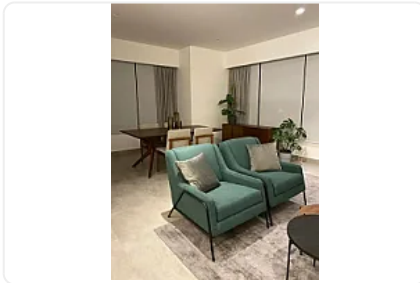

Renta de Departamento en Ampliacion Granada, Miguel Hidalgo RJ14

Renta: MXN \$
70,000.00

AV RIO SAN JOAQUIN, Ampliación Granada, Miguel Hidalgo, Ciudad de México • ID
2196

Descripción

ASESORA RAQUEL JAIME RJ14

Departamento amueblado en renta, con excelente gusto y funcionalidad en Ampliación Granada, Miguel Hidalgo, cuenta con:

Superficie: 144 m2

3 Recámaras:

3 Baños completos

½ baño de visitas

Cocina integral equipada