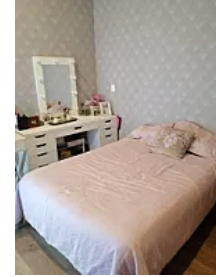

### Descripción

ASESORA ZULEYKA ELIZALDE ZE20

Departamento de 88 m<sup>2</sup>

2 Recámaras

2 Baños

Cocina equipada

Sala / Comedor

Área de servicio