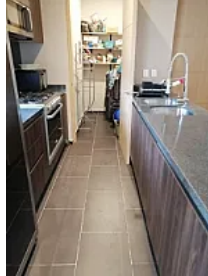

### Descripción

ASESORA ZULEYKA ELIZALDE ZE20

Departamento de 88 m<sup>2</sup>

2 Recámaras

2 Baños

Cocina equipada

Sala / Comedor

Área de servicio