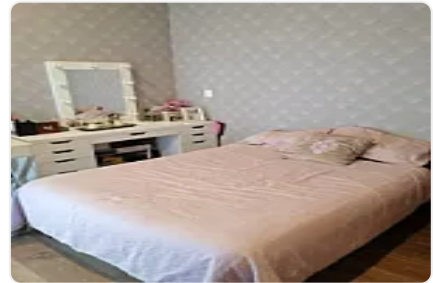

### Descripción

ASESORA ZULEYKA ELIZALDE ZE20

Departamento de 88 m<sup>2</sup>

2 Recámaras

2 Baños

Cocina equipada

Sala / Comedor

Área de servicio