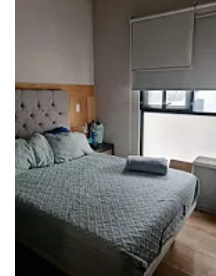

### Descripción

ASESORA ZULEYKA ELIZALDE ZE20

Departamento de 88 m<sup>2</sup>

2 Recámaras

2 Baños

Cocina equipada

Sala / Comedor

Área de servicio