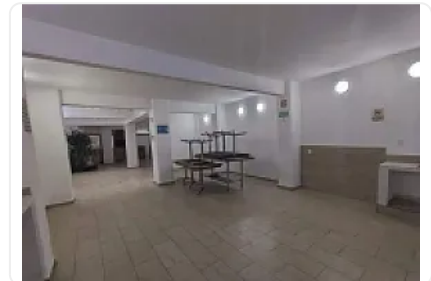

Local Comercial en Renta Centro Cuauhtemoc ZE216

Renta: MXN $
60,000.00

Nezahualcoyotl, Centro (Área 1), Cuauhtémoc, Ciudad de México • ID 2179

Descripción

ASESOR ZULEYKA ELIZALDE ZE216

Establece tu negocio en el primer cuadro de la CDMX.

Amplio local comercial en fachada con alto flujo peatonal y vehicular.

Casi esquina con 5 de febrero.. A 2 cuadras del Metro Isabel la Católica y 3 cuadras del Metro Pino Suárez.

Muy bien ubicado cerca de Escuelas, Centros Comerciales y Negocios internacionales..

133 m2 con 2 BAÑOS.

- Cuenta con uso de suelo mixto,
- luz a 110v pero puedes solicitar el cambio,
- tanque de gas propio y si lo necesitas, instalación de campana también.

Requisitos:

- Un mes de renta de DEPOSITO
- Un mes adelantado