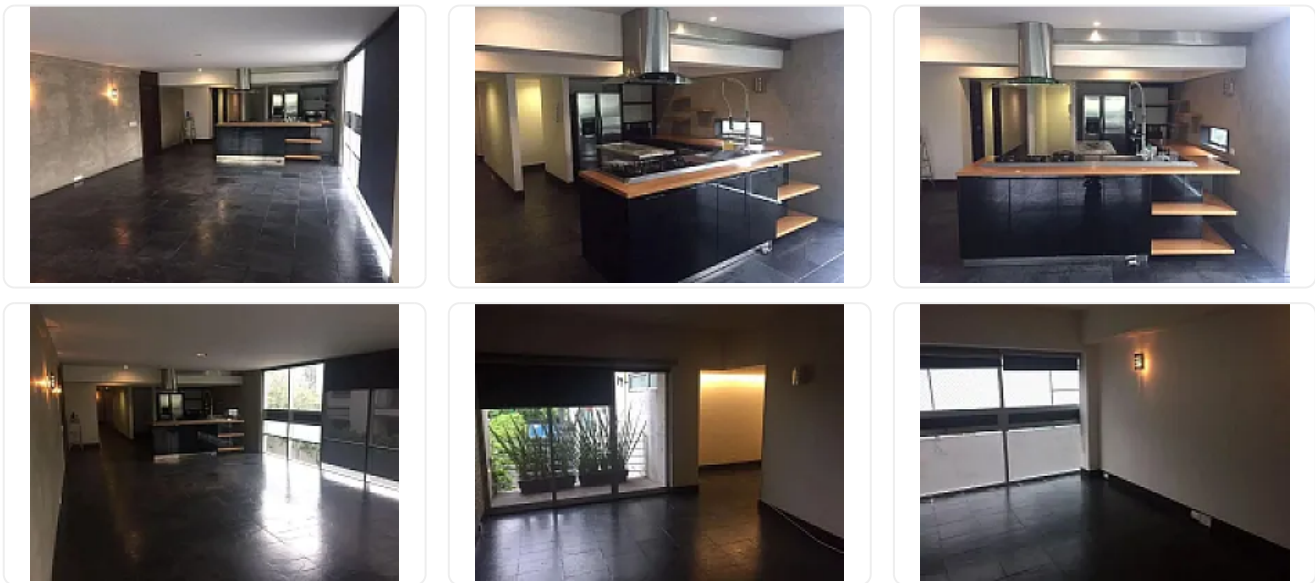

### Descripción

Departamento en Renta Polanco  
ASESORA EVA GONZALEZ EG1

Ubicado en Galileo entre Horacio y Homero. Muy cerca de escuelas, parques y Centros Comerciales.

Cuenta con 220 m2 muy bien distribuidos con un diseño moderno.

- 3 Recamaras con baño y vestidor
- 2 balcones,
- Estancia
- Comedor
- Cocina equipada con Refrigerador y lavavajillas,
- Cuarto de servicio, centro de lavado y baño de visitas,

Tiene todos los servicios y espacio para todos los miembros de la familia.

Agenda tu cita y comienza el año en tu nuevo hogar.

**Características**

Seguridad 24 horas

Área de juegos infantiles

Gimnasio

Ludoteca

Salón de usos múltiples

**Detalles**