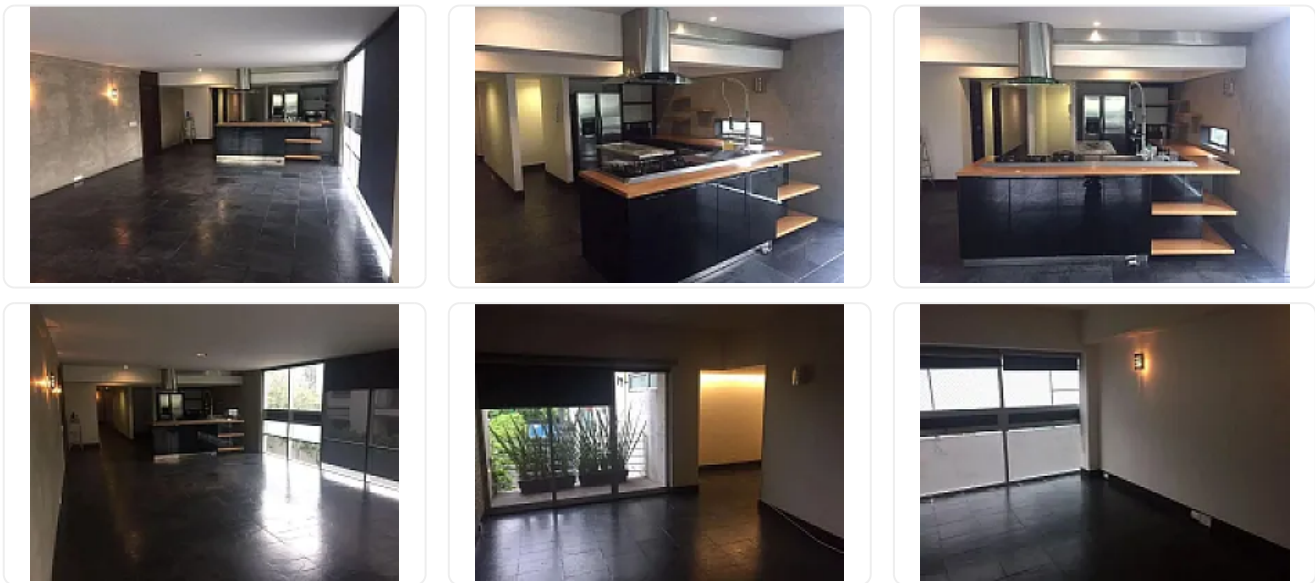

Departamento en Renta Polanco EG1

SN, Polanco I Sección, Miguel Hidalgo, Ciudad de México • ID 2174

Renta: MXN \$

95,000.00

Descripción

Departamento en Renta Polanco
ASESORA EVA GONZALEZ EG1

Ubicado en Galileo entre Horacio y Homero. Muy cerca de escuelas, parques y Centros Comerciales.

Cuenta con 220 m2 muy bien distribuidos con un diseño moderno.

- 3 Recamaras con baño y vestidor
- 2 balcones,
- Estancia
- Comedor
- Cocina equipada con Refrigerador y lavavajillas,
- Cuarto de servicio, centro de lavado y baño de visitas,

Agenda tu cita y comienza el año en tu nuevo hogar.

Características

Seguridad 24 horas

Área de juegos infantiles

Gimnasio

Ludoteca

Salón de usos múltiples

Detalles