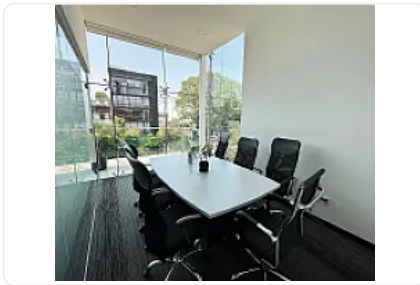

Oficina en Renta en Letran Valle Alcatdia Benito Juarez SPA160

Renta: MXN $
66,000.00

S/N, Letrán Valle, Benito Juárez, Ciudad de México • ID 2143

Descripción

ASESOR SAÚL PICHARDO SPA160

Oficina en Renta — Letrán Valle

Superficie: 170 m²

Renta mensual: $66,000 con mantenimiento incluido

Letrán Valle, Benito Juárez, Ciudad de México.

CARACTERISTICAS:

- Ubicada en PH
- Nivel 3
- Doble terraza
- 2 oficinas privadas
- 2 salas de juntas
- 2 baños
- Área de comedor