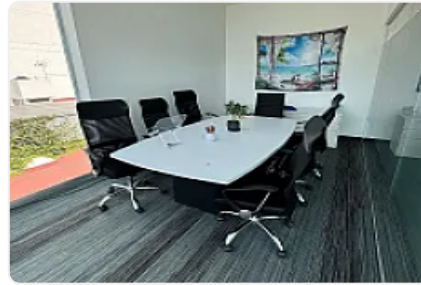

Oficina en Renta en Letran Valle Alcatdia Benito Juarez SPA160

Renta: MXN $
66,000.00

S/N, Letrán Valle, Benito Juárez, Ciudad de México • ID 2143

Descripción

ASESOR SAÚL PICHARDO SPA160

Oficina en Renta — Letrán Valle

Superficie: 170 m²

Renta mensual: $66,000 con mantenimiento incluido

Letrán Valle, Benito Juárez, Ciudad de México.

CARACTERISTICAS:

- Ubicada en PH
- Nivel 3
- Doble terraza
- 2 oficinas privadas
- 2 salas de juntas
- 2 baños
- Área de comedor