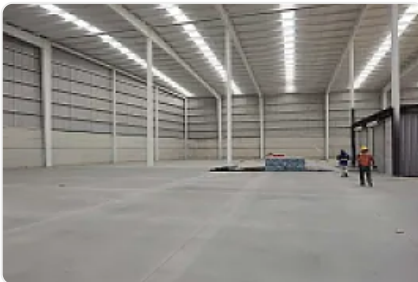

### Descripción

ASESOR GUILLERMO MORENO GM548

Altura 8 metros

Entrada para Tráiler NO

Descripción: Rento Bodega ubicada a unos minutos del centro de la ciudad de México, no entra Tráiler solamente unidades Tipo Torton.