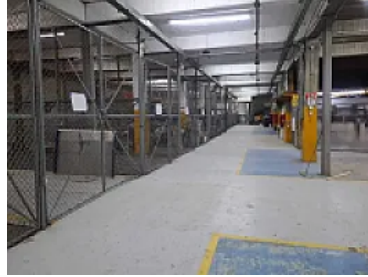

### Descripción

ASESOR: GUILLERMO MORENO GM550

Rento Bodega ubicada a unos minutos del aeropuerto de la Ciudad de México y la zona centro CDMX, cuenta con 5700m2 de almacén distribuidos en 3 niveles cada uno de 1900m2, cuenta con andenes de carga, entrada para Tráiler sobre un frente de 50 metros, se entrega sin racks o con racks con costo adicional.

M2 de terreno: 2550

M2 de construcción: 6350

Altura promedio 4 metros

Montacargas de 2 toneladas

Oficinas: 300m2

Andenes de carga 8 en 650m2

Entrada para Tráiler