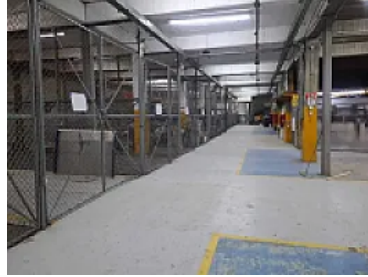

Bodega en Renta en Granjas Mexico, Iztacalco GM549

Renta: MXN \$
800,000.00

S/N, Granjas México, Iztacalco, Ciudad de México • ID 2094

Descripción

ASESOR: GUILLERMO MORENO GM550

Rento Bodega ubicada a unos minutos del aeropuerto de la Ciudad de México y la zona centro CDMX, cuenta con 5700m2 de almacén distribuidos en 3 niveles cada uno de 1900m2, cuenta con andenes de carga, entrada para Tráiler sobre un frente de 50 metros, se entrega sin racks o con racks con costo adicional.

M2 de terreno: 2550

M2 de construcción: 6350

Altura promedio 4 metros

Montacargas de 2 toneladas

Oficinas: 300m2

Andenes de carga 8 en 650m2

Entrada para Tráiler

Características