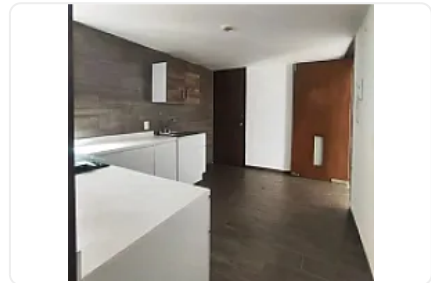

Venta de Departamento en Narvarte Poniente Benito Juárez EG101

Venta: MXN \$
5,361,000.00

Xola, Narvarte Poniente, Benito Juárez, Ciudad de México • ID 2069

Descripción

ASESOR EVA GONZALEZ EG101

Departamento en Venta - Xola, Col. Del Valle, Benito Juárez, CDMX

Precio: \$5,361,000 MXN

Construcción: 128.72 m²

Terreno privativo: 27.06 m²

Ubicación: Cuarto piso con elevador

REQUISITOS

Recursos propios y credito bancario

CARACTERISTICAS DEL DEPARTAMENTO

- 3 Recámaras
- 2 Baños completos
- 1 Medio baño
- 2 lugares de estacionamiento

Metro y Metrobús Xola a pocos pasos

Parque de los Venados y Parque Hundido muy cerca

RECURSO PROPIO

Características

Cocina integral

Elevador

Detalles

Recámaras: 3