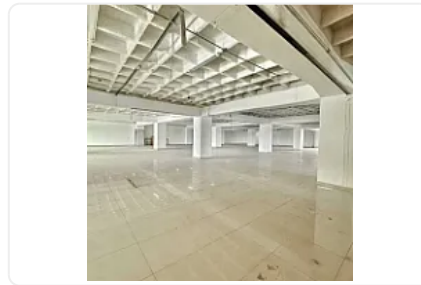

Renta de Bodega en Granjas Mexico, Iztacalco GM541

Renta: MXN \$
74,918.00

S/N, Granjas México, Iztacalco, Ciudad de México • ID 2052

Descripción

ASESOR: GUILLERMO MORENO GM541

Rento Bodega ubicada muy cerca de Circuitos interior y Plutarco Elias Calles, dentro de edificio de almacenamiento, con elevadores para personal y Montacargas de 2.5 toneladas, ideal para empresas de e-commerce, ultima milla.

M2 de terreno: 394

M2 de construcción: 394

Altura promedio: 2.3 - 3 metros

Área de carga

Entrada para Torton

Elevadores

Montacargas de 2.5 toneladas

Filtro de acceso con seguridad.