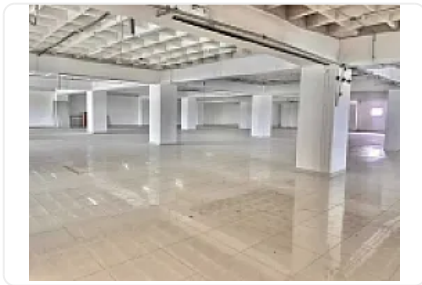

Renta de Bodega en Granjas Mexico, Iztacalco GM541

Renta: MXN \$
74,918.00

S/N, Granjas México, Iztacalco, Ciudad de México • ID 2052

Descripción

ASESOR: GUILLERMO MORENO GM541

Rento Bodega ubicada muy cerca de Circuitos interior y Plutarco Elias Calles, dentro de edificio de almacenamiento, con elevadores para personal y Montacargas de 2.5 toneladas, ideal para empresas de e-commerce, ultima milla.

M2 de terreno: 394

M2 de construcción: 394

Altura promedio: 2.3 - 3 metros

Área de carga

Entrada para Torton

Elevadores

Montacargas de 2.5 toneladas

Filtro de acceso con seguridad.