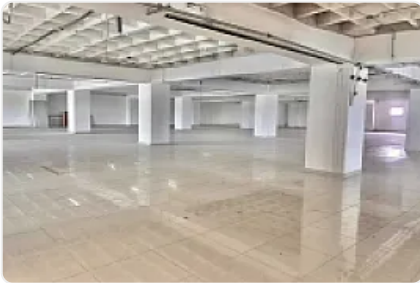

Renta de Bodega en Granjas Mexico, Iztacalco GM541

Renta: MXN \$
74,918.00

S/N, Granjas México, Iztacalco, Ciudad de México • ID 2052

Descripción

ASESOR: GUILLERMO MORENO GM541

Rento Bodega ubicada muy cerca de Circuitos interior y Plutarco Elias Calles, dentro de edificio de almacenamiento, con elevadores para personal y Montacargas de 2.5 toneladas, ideal para empresas de e-commerce, ultima milla.

M2 de terreno: 394

M2 de construcción: 394

Altura promedio: 2.3 - 3 metros

Área de carga

Entrada para Torton

Elevadores

Montacargas de 2.5 toneladas

Filtro de acceso con seguridad.