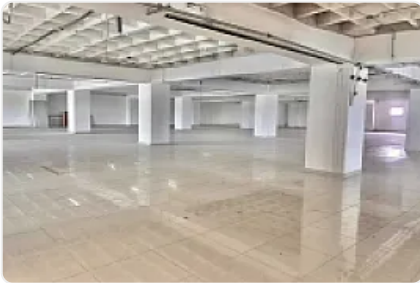

Renta de Bodega en Granjas Mexico, Iztacalco GM541

Renta: MXN \$
74,918.00

S/N, Granjas México, Iztacalco, Ciudad de México • ID 2052

Descripción

ASESOR: GUILLERMO MORENO GM541

Rento Bodega ubicada muy cerca de Circuitos interior y Plutarco Elias Calles, dentro de edificio de almacenamiento, con elevadores para personal y Montacargas de 2.5 toneladas, ideal para empresas de e-commerce, ultima milla.

M2 de terreno: 394

M2 de construcción: 394

Altura promedio: 2.3 - 3 metros

Área de carga

Entrada para Torton

Elevadores

Montacargas de 2.5 toneladas

Filtro de acceso con seguridad.

Cámaras de videovigilancia

Características

Elevador

Seguridad 24 horas

Detalles

Recámaras: —
Baños: —
Estacionamientos: —
Construcción: 394 m²
Terreno: 394 m²
Código: N/A
Comisión: No

Contacto

Agente: —
Email: —
Teléfono: +525633358973