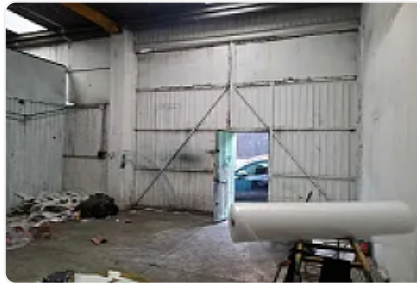

## Bodega en Renta en Colonia Estrella del Sur, Iztapalapa GM537

Renta: MXN \$  
**20,000.00**

S/N, Estrella del Sur, Iztapalapa, Ciudad de México • ID 2036

### Descripción

ASESOR: GUILLERMO MOREMO GM537

Rento Bodega ubicada a unos minutos de Avenida Tlahuac y Calzada Ermita Iztapalapa

Cuenta con:

- Area de almacenamiento de aproximadamente 88m<sup>2</sup>
- En primer piso un área de oficinas con medio baño.
- M<sup>2</sup> de terreno: 87
- M<sup>2</sup> de construcción 137
- M<sup>2</sup> de almacén: 87
- Altura máxima: 4.3 metros
- Altura mínima: 2.35 metros
- Altura del portón: 4metros

La bodega está a pie de calle.