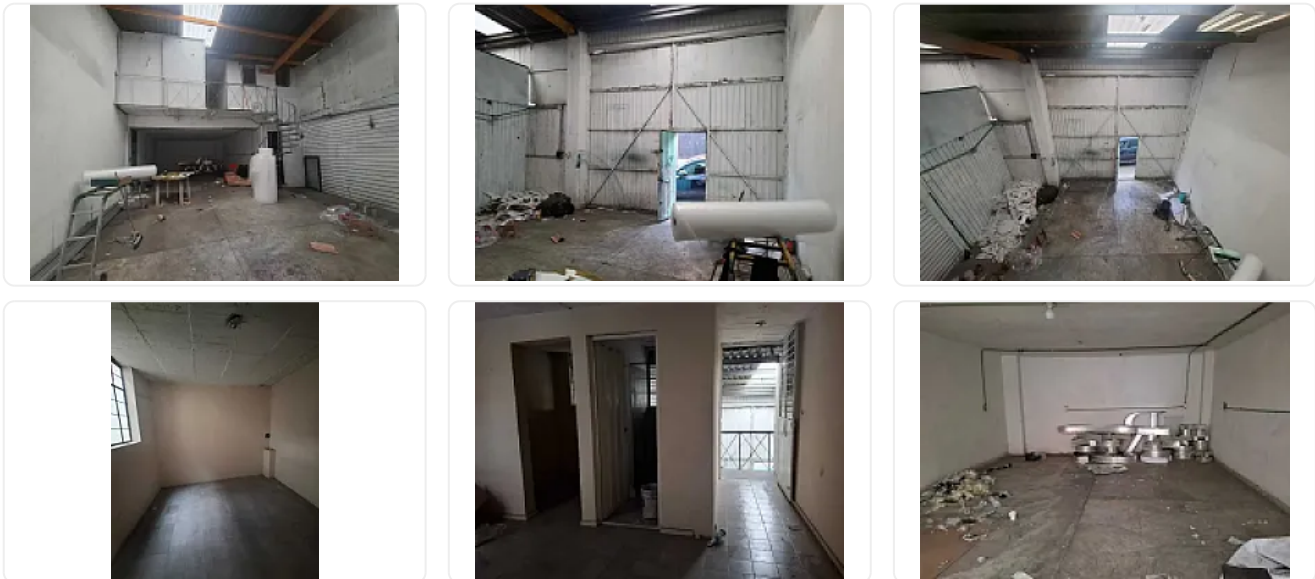

## Bodega en Renta en Colonia Estrella del Sur, Iztapalapa GM537

Renta: MXN \$  
20,000.00

S/N, Estrella del Sur, Iztapalapa, Ciudad de México • ID 2036

### Descripción

ASESOR: GUILLERMO MOREMO GM537

Rento Bodega ubicada a unos minutos de Avenida Tlahuac y Calzada Ermita Iztapalapa

Cuenta con:

- Area de almacenamiento de aproximadamente 88m2
- En primer piso un área de oficinas con medio baño.
- M2 de terreno: 87
- M2 de construcción 137
- M2 de almacén: 87
- Altura máxima: 4.3 metros
- Altura mínima: 2.35 metros
- Altura del portón: 4metros

La bodega está a pie de calle.