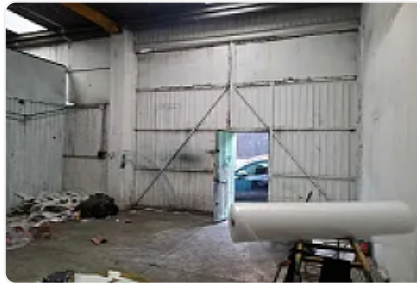

Bodega en Renta en Colonia Estrella del Sur, Iztapalapa GM537

Renta: MXN \$
20,000.00

S/N, Estrella del Sur, Iztapalapa, Ciudad de México • ID 2036

Descripción

ASESOR: GUILLERMO MOREMO GM537

Rento Bodega ubicada a unos minutos de Avenida Tlahuac y Calzada Ermita Iztapalapa

Cuenta con:

- Area de almacenamiento de aproximadamente 88m2
- En primer piso un área de oficinas con medio baño.
- M2 de terreno: 87
- M2 de construcción 137
- M2 de almacén: 87
- Altura máxima: 4.3 metros
- Altura mínima: 2.35 metros
- Altura del portón: 4metros

La bodega está a pie de calle.

Características

Oficina

Detalles

Recámaras: —
Baños: —
Estacionamientos: —
Construcción: 137 m²
Terreno: 87 m²
Código: N/A
Comisión: No

Contacto

Agente: Kasba Inmobiliaria
Email: kasbainmobiliaria@gmail.com
Teléfono: —