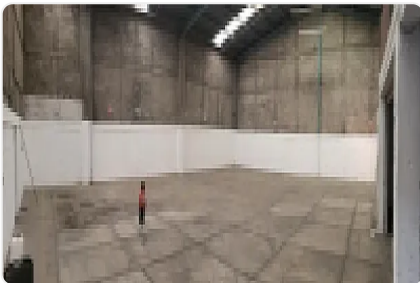

Bodega en Renta en San Isidro Cuautitlan Izcalli GM536

Renta: MXN \$
60,000.00

S/N, San Isidro, Cuautitlán Izcalli, Estado de México • ID 2029

Descripción

ASESOR: GUILLERMO MORENO GM536

Rento Bodega ubicada a unos minutos de Periférico Norte, cuenta con 34 metros y 20 metros de fondo, descarga Trailer a pie de calle dentro de la propiedad, cuenta con altura promedio de 6 metros mínima.

M2 de terreno: 600

M2 de almacén: 450

M2 de construcción: 870

Características

Sin características registradas

Detalles

Recámaras: —
Baños: —
Estacionamientos: —
Construcción: 870 m²
Terreno: 600 m²
Código: N/A
Comisión: Sí