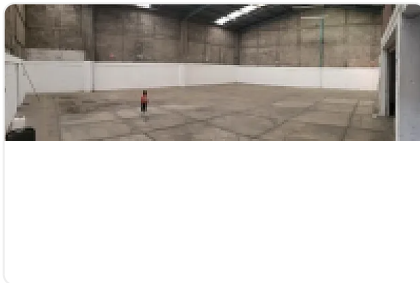

## Bodega en Renta en San Isidro Cuautitlan Izcalli GM536

Renta: MXN \$  
**60,000.00**

S/N, San Isidro, Cuautitlán Izcalli, Estado de México • ID 2029

### Descripción

ASESOR: GUILLERMO MORENO GM536

Rento Bodega ubicada a unos minutos de Periférico Norte, cuenta con 34 metros y 20 metros de fondo, descarga Trailer a pie de calle dentro de la propiedad, cuenta con altura promedio de 6 metros mínima.

M2 de terreno: 600

M2 de almacén: 450

M2 de construcción: 870