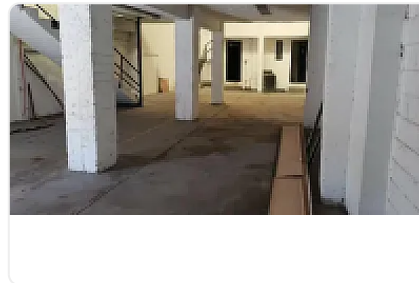

Bodega en Renta en San Isidro Cuautitlan Izcalli GM536

Renta: MXN \$
60,000.00

S/N, San Isidro, Cuautitlán Izcalli, Estado de México • ID 2029

Descripción

ASESOR: GUILLERMO MORENO GM536

Rento Bodega ubicada a unos minutos de Periférico Norte, cuenta con 34 metros y 20 metros de fondo, descarga Trailer a pie de calle dentro de la propiedad, cuenta con altura promedio de 6 metros mínima.

M2 de terreno: 600

M2 de almacén: 450

M2 de construcción: 870

Características

Sin características registradas

Detalles

Recámaras: —
Baños: —
Estacionamientos: —
Construcción: 870 m²
Terreno: 600 m²
Código: N/A
Comisión: Sí