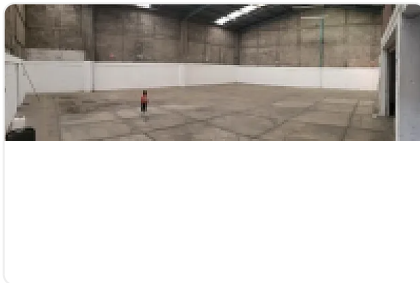

Bodega en Renta en San Isidro Cuautitlan Izcalli GM536

Renta: MXN \$
60,000.00

S/N, San Isidro, Cuautitlán Izcalli, Estado de México • ID 2029

Descripción

ASESOR: GUILLERMO MORENO GM536

Rento Bodega ubicada a unos minutos de Periférico Norte, cuenta con 34 metros y 20 metros de fondo, descarga Trailer a pie de calle dentro de la propiedad, cuenta con altura promedio de 6 metros mínima.

M2 de terreno: 600

M2 de almacén: 450

M2 de construcción: 870

Características

Sin características registradas

Detalles

Recámaras: —
Baños: —
Estacionamientos: —
Construcción: 870 m²
Terreno: 600 m²
Código: N/A
Comisión: Sí