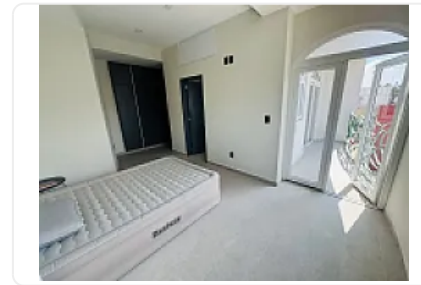

Departamento en Renta en Narvarte Benito Juárez FG150

Renta: MXN \$
39,000.00

Narvarte Poniente, Narvarte Poniente, Benito Juárez, Ciudad de México • ID 2003

Descripción

ASESOR FELIPE GONZALES FG150
SANCHEZ AZCONA, NARVARTE PONIENTE, BENITO JUAREZ.

EXCELENTE UBICACION.

DEPA:***1***

- PRECIO RENTA: \$39,000
- 127.00 M2.
- 2 RECAMARAS.
- 2 BAÑOS
- 2 CAJONES DE ESTACIONAMIENTO.
- SALA AMPLIA.
- COMEDOR AMPLIO.
- COCINA INTEGRAL.
- JARDIN 32.0 M2

EL EDIFICIO CUENTA CON:

- 6 DEPARTAMENTOS, MAS 4 LOFTS
- 5 NIVELES.
- ELEVADOR PANORAMICO DE CRISTAL
- ESCALERAS Y BARANDALES ORNAMENTALES
- ESTRUCTURA EN ACERO
- PORCELANATOS ITALIANOS

*****LAS IMAGENES SON SOLO DE REFERENCIA Y ESTAN SUJETAS A CAMBIOS SIN PREVIO AVISO*****