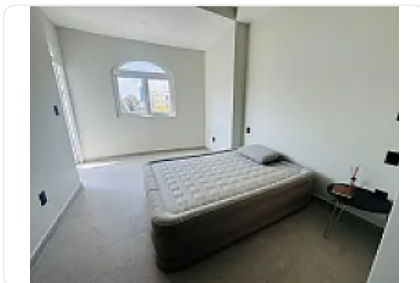

Departamento en Renta en Narvarte Benito Juárez FG150

Renta: MXN \$
39,000.00

Narvarte Poniente, Narvarte Poniente, Benito Juárez, Ciudad de México • ID 2003

Descripción

ASESOR FELIPE GONZALES FG150
SANCHEZ AZCONA, NARVARTE PONIENTE, BENITO JUAREZ.

EXCELENTE UBICACION.

DEPA:***1***

- PRECIO RENTA: \$39,000
- 127.00 M2.
- 2 RECAMARAS.
- 2 BAÑOS
- 2 CAJONES DE ESTACIONAMIENTO.
- SALA AMPLIA.
- COMEDOR AMPLIO.
- COCINA INTEGRAL.
- JARDIN 32.0 M2

EL EDIFICIO CUENTA CON:

- 6 DEPARTAMENTOS, MAS 4 LOFTS
- 5 NIVELES.
- ELEVADOR PANORAMICO DE CRISTAL
- ESCALERAS Y BARANDALES ORNAMENTALES
- ESTRUCTURA EN ACERO
- PORCELANATOS ITALIANOS

*****LAS IMAGENES SON SOLO DE REFERENCIA Y ESTAN SUJETAS A CAMBIOS SIN PREVIO AVISO*****