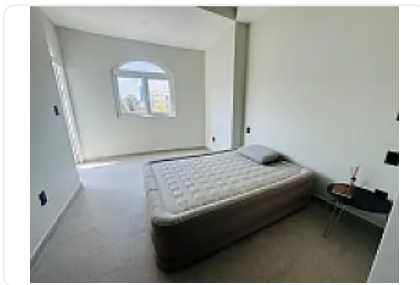

Departamento en Renta en Narvarte Benito Juárez FG150

Renta: MXN \$
39,000.00

Narvarte Poniente, Narvarte Poniente, Benito Juárez, Ciudad de México • ID 2003

Descripción

ASESOR FELIPE GONZALES FG150
SANCHEZ AZCONA, NARVARTE PONIENTE, BENITO JUAREZ.

EXCELENTE UBICACION.

DEPA:***1***

- PRECIO RENTA: \$39,000
- 127.00 M2.
- 2 RECAMARAS.
- 2 BAÑOS
- 2 CAJONES DE ESTACIONAMIENTO.
- SALA AMPLIA.
- COMEDOR AMPLIO.
- COCINA INTEGRAL.
- JARDIN 32.0 M2

EL EDIFICIO CUENTA CON: