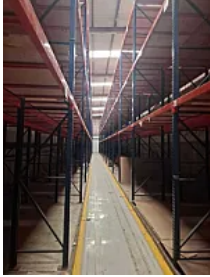

Renta de Bodega Comercial en Granjas Mexico, Iztacalco GM504

Renta: MXN $
130,000.00

SN, Granjas México, Iztacalco, Ciudad de México • ID 1984

Descripción

Renta de Bodega Comercial en Granjas Mexico, Iztacalco
ASESOR GUILLERMO MORENO GM504

Rento Bodega ubicada muy cerca de Circuito Interior, Eje 3 oriente y
Plutarco Elias Calles, cuenta con:

entrada para rabón o torton

No Tráiler

se puede rentar con racks o sin ellos.

M2 de terreno: 1000

M2 de construcción: 1000

Altura: 9 metros

Frente: 15 metros

Fondo: 67

Medio baño

Precio de renta mensual : 130,000.00 mas IVA