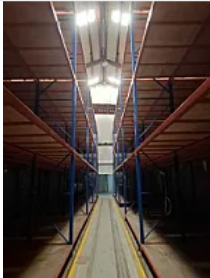

Renta de Bodega Comercial en Granjas Mexico, Iztacalco GM504

Renta: MXN $
130,000.00

SN, Granjas México, Iztacalco, Ciudad de México • ID 1984

Descripción

Renta de Bodega Comercial en Granjas Mexico, Iztacalco
ASESOR GUILLERMO MORENO GM504

Rento Bodega ubicada muy cerca de Circuito Interior, Eje 3 oriente y
Plutarco Elias Calles, cuenta con:

entrada para rabón o torton

No Tráiler

se puede rentar con racks o sin ellos.

M2 de terreno: 1000

M2 de construcción: 1000

Altura: 9 metros

Frente: 15 metros

Fondo: 67

Medio baño

Precio de renta mensual : 130,000.00 mas IVA