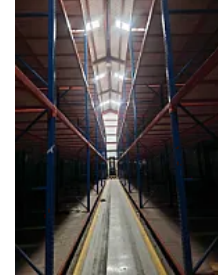

Renta de Bodega Comercial en Granjas Mexico, Iztacalco GM504

Renta: MXN $
130,000.00

SN, Granjas México, Iztacalco, Ciudad de México • ID 1984

Descripción

Renta de Bodega Comercial en Granjas Mexico, Iztacalco
ASESOR GUILLERMO MORENO GM504

Rento Bodega ubicada muy cerca de Circuito Interior, Eje 3 oriente y
Plutarco Elias Calles, cuenta con:

entrada para rabón o torton

No Tráiler

se puede rentar con racks o sin ellos.

M2 de terreno: 1000

M2 de construcción: 1000

Altura: 9 metros

Frente: 15 metros

Fondo: 67

Medio baño

Precio de renta mensual : 130,000.00 mas IVA